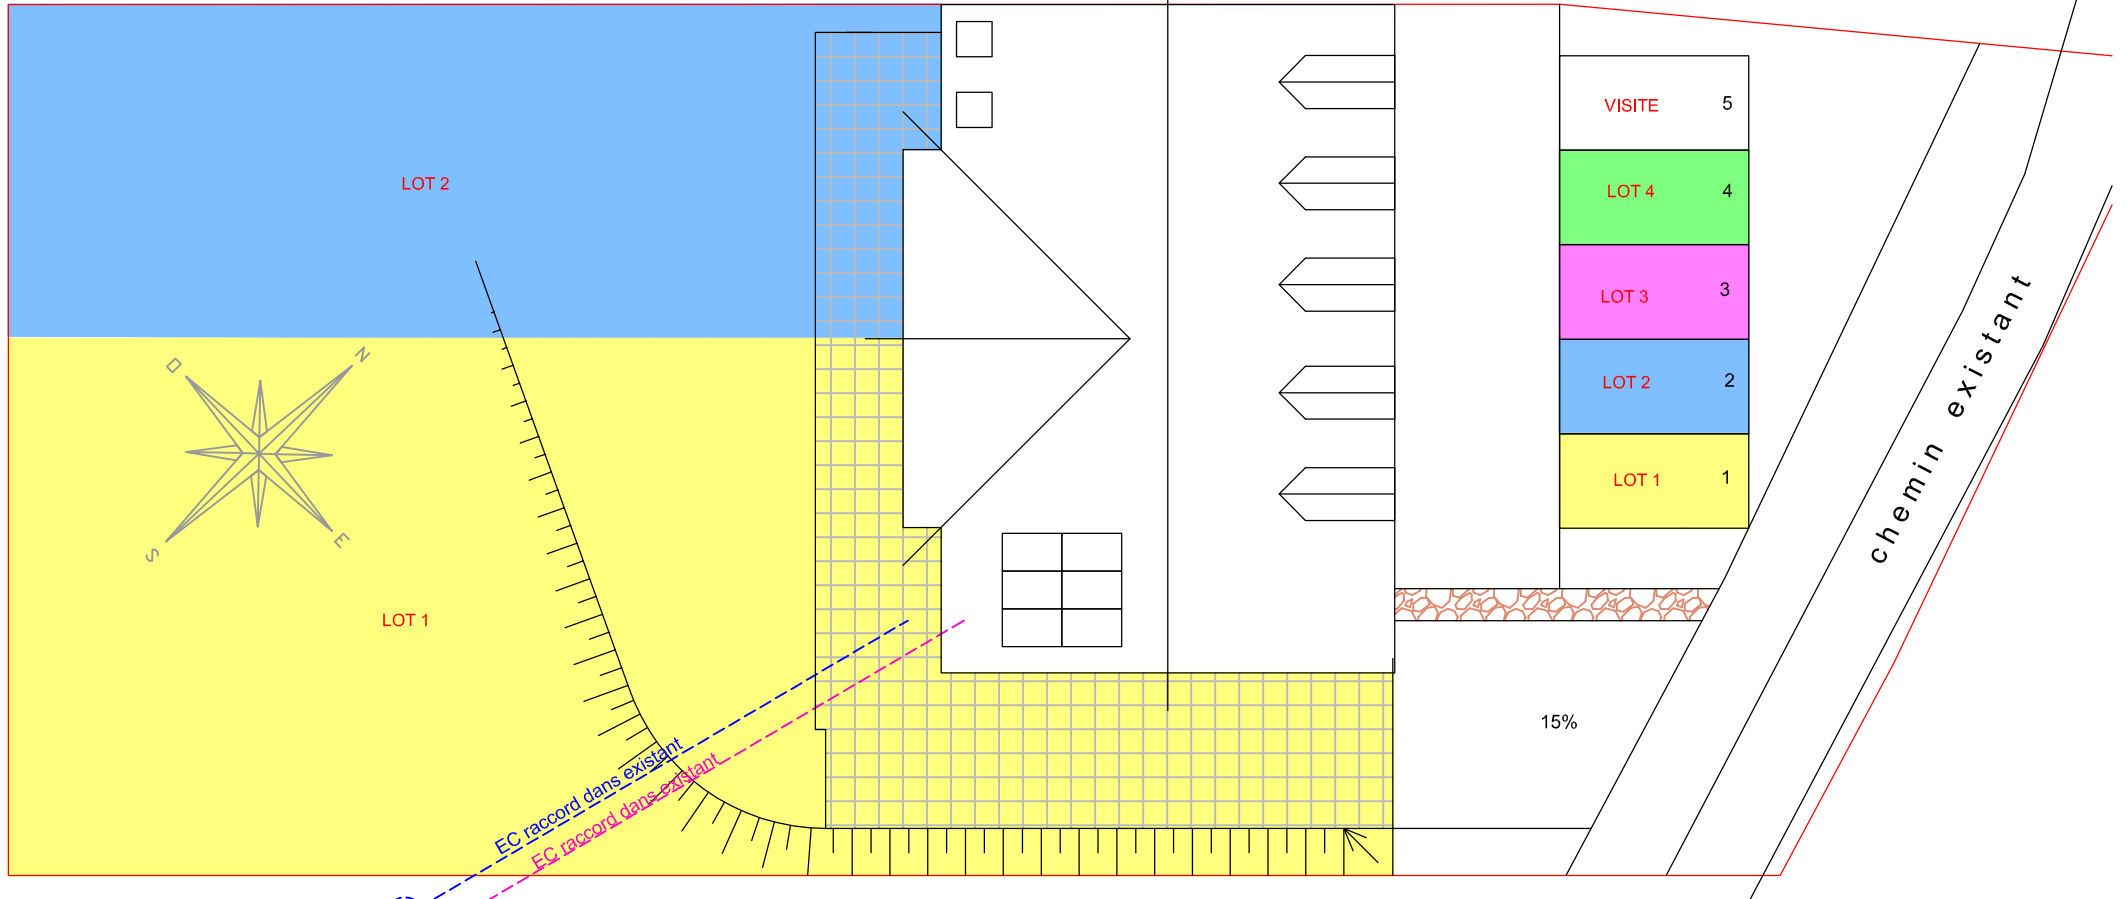

4 x 5 1/2 pcs

d u p l e x

Reverolle 229

C a n o b a t s a

S i t u a t i o n

E c h e l l e 1 : 2 0 0

D a t e : 0 1 . 1 0 . 2 0 1 4

F o r m a t : A 4