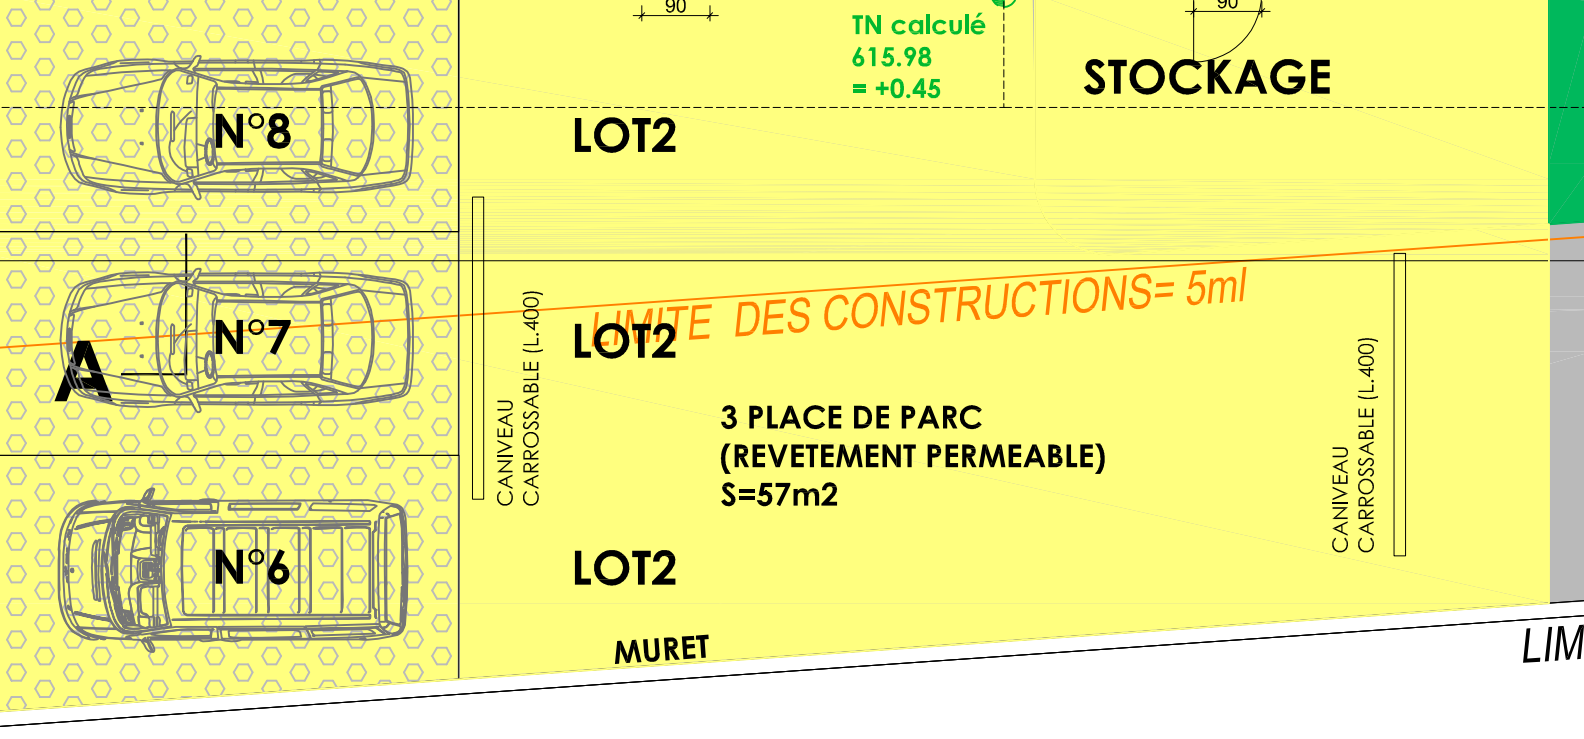

PALISSADE, H.200cm

E

zone dégagement

zone artisanale

- PPE - LOT 1
- PPE - LOT 2
- PPE - LOT 3
- PPE - LOT 4
- PPE - LOT 5

PENTHEREAZ  
PARCELLE N°23

REZ

DATE: 2018-01-23  
ECHELLE : 1-100e(A4)

CONSTRUCTION DE HALLES  
ARTISANALES & 2 LOGEMENTS