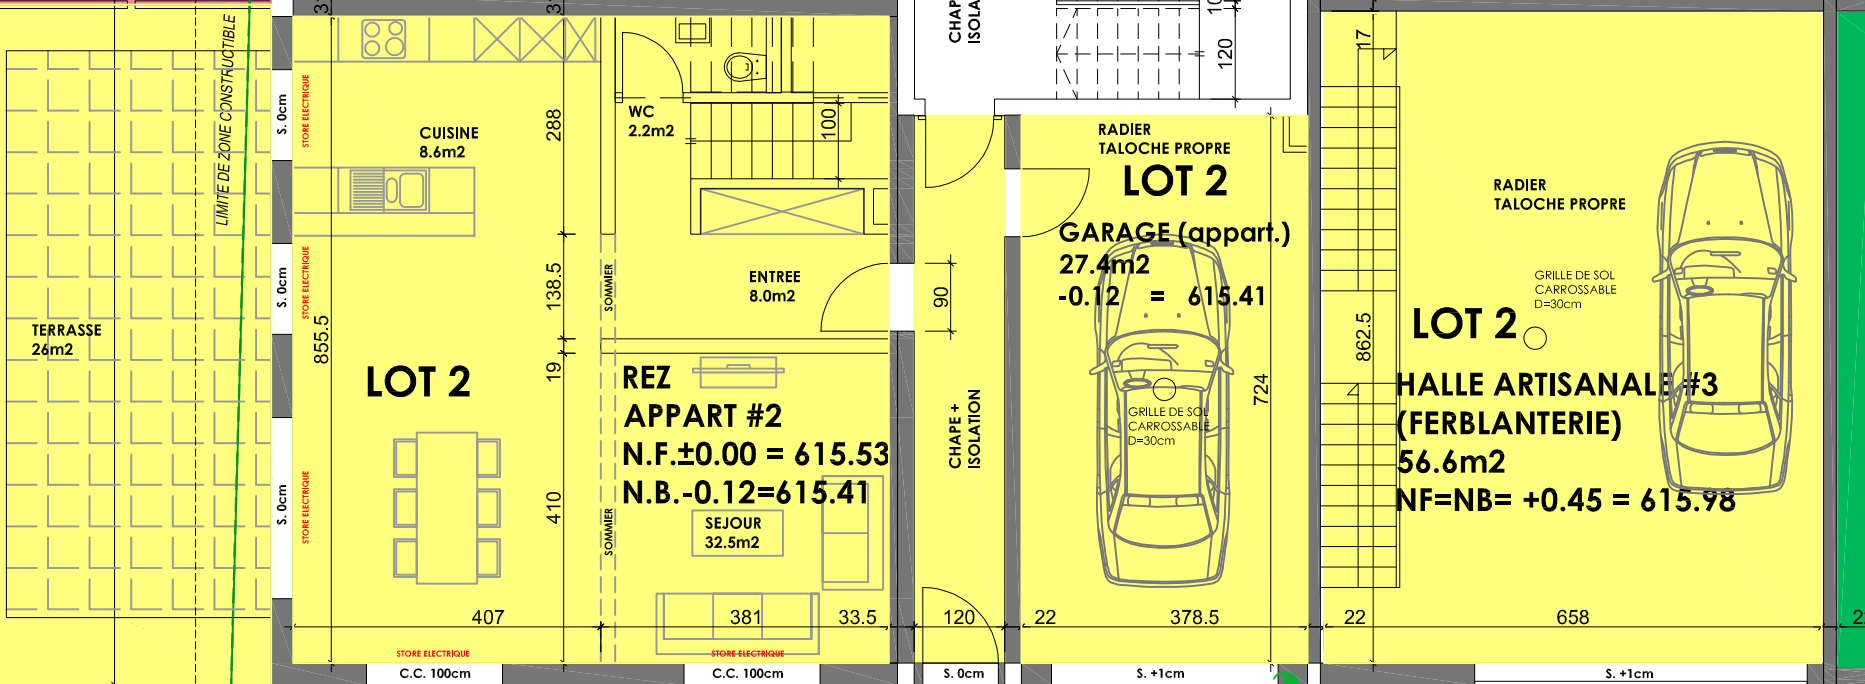

PALISSADE, H.200cm

E

zone dégagement

zone artisanale

- PPE - LOT 1
- PPE - LOT 2
- PPE - LOT 3
- PPE - LOT 4
- PPE - LOT 5

PENTHEREAZ  
PARCELLE N°23

REZ

DATE: 2018-01-23  
ECHELLE : 1-100e(A4)

CONSTRUCTION DE HALLES  
ARTISANALES & 2 LOGEMENTS