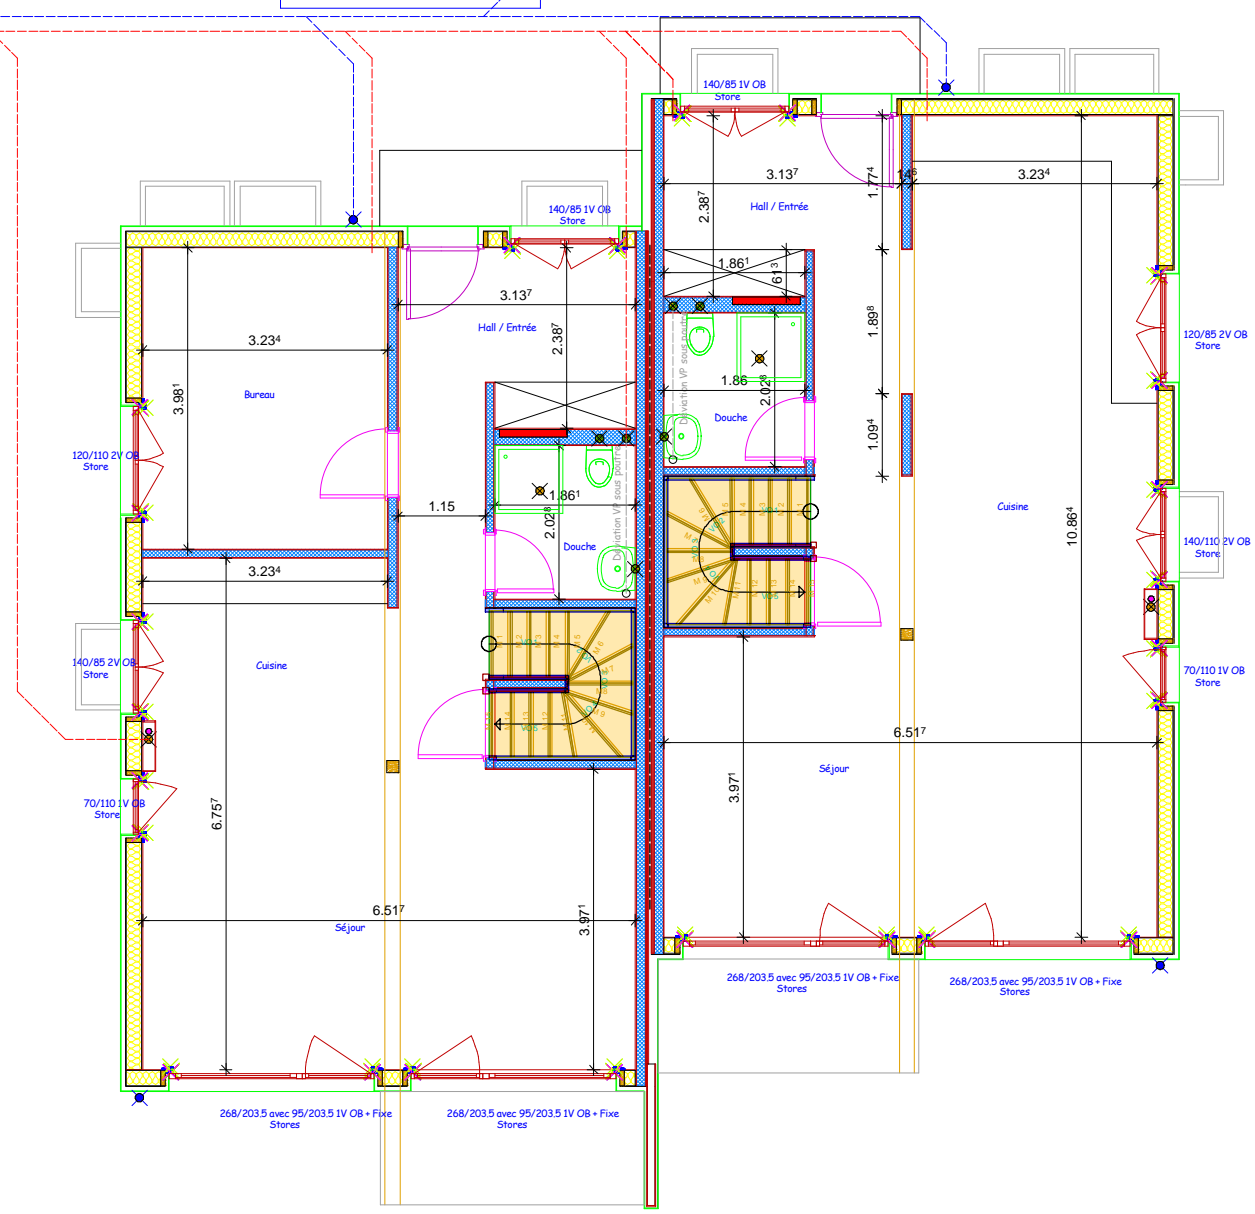

REZ DE CHAUSSEE

Borne de référence 577.42m

CanobAT
Chemin de la Sache 1
1042 ASSENS
Tél.: 021 869 80 01
e-mail: info@canobat.ch

PC : Villas mitoyennes
Ville : Suchy
Client : CANOBAT
Resp. : JNJ

E: 1:100.00