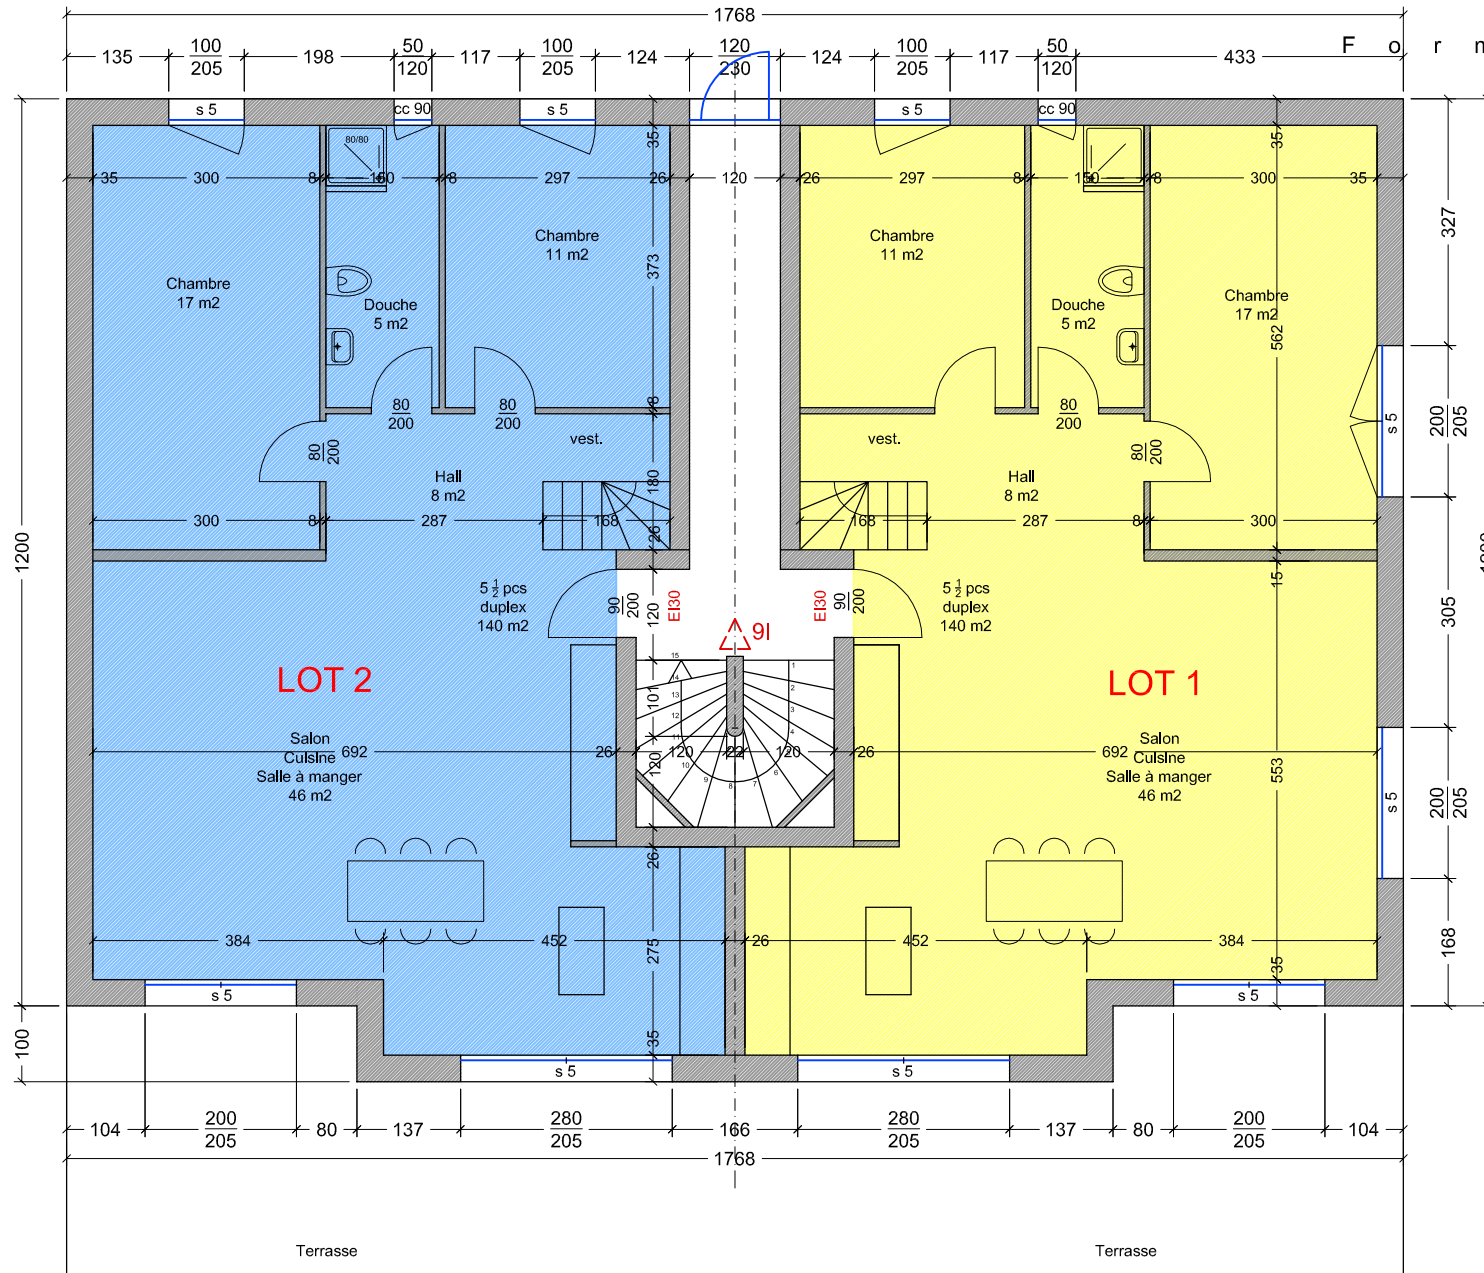

4 x 5 1/2 pcs

duplex

Reverolle 229

Canobat sa

r e z

Echelle 1:100

Date: 01.10.2014

Format: A4