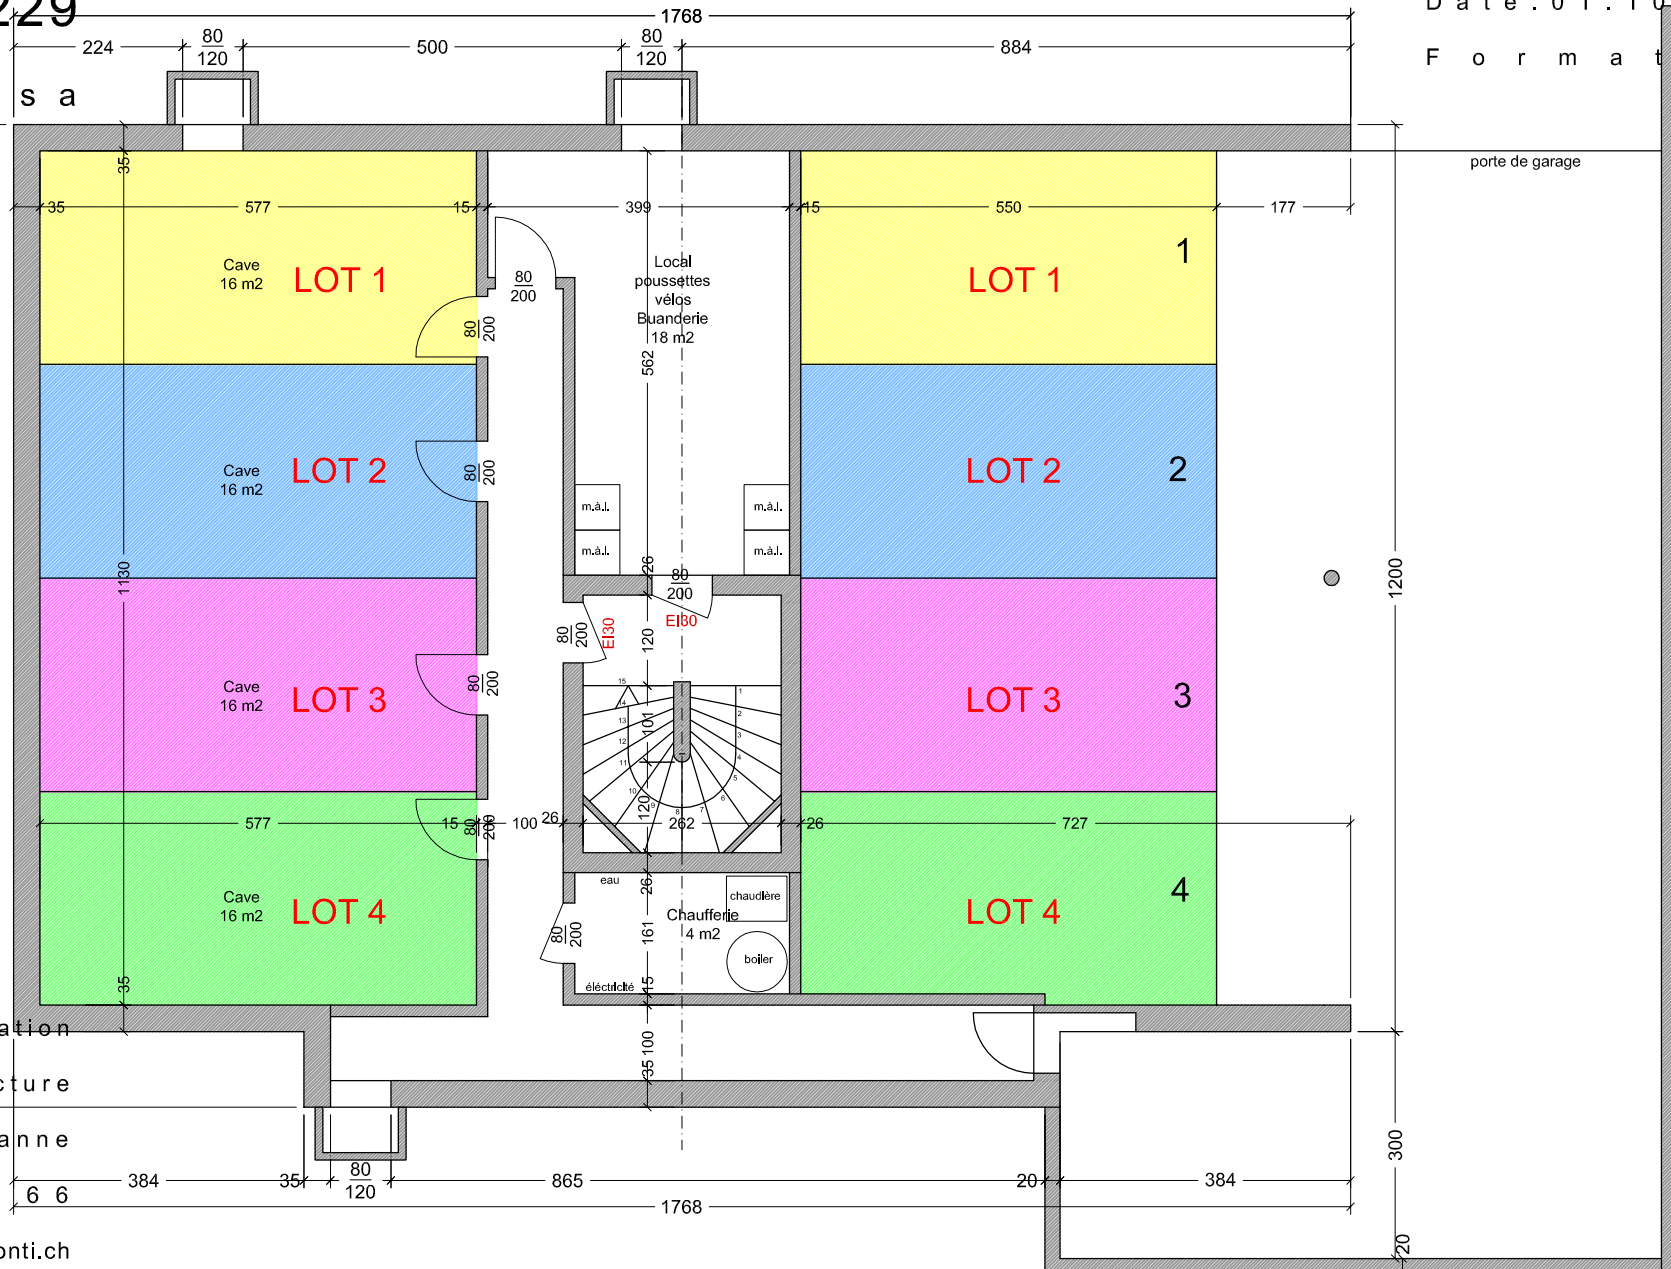

4 x 5 1/2 pcs

d u p l e x

Reverolle 229

C a n o b a t s a

S o u s - s o l

E c h e l l e 1 : 1 0 0

D a t e : 0 1 . 1 0 . 2 0 1 4

F o r m a t : A 4