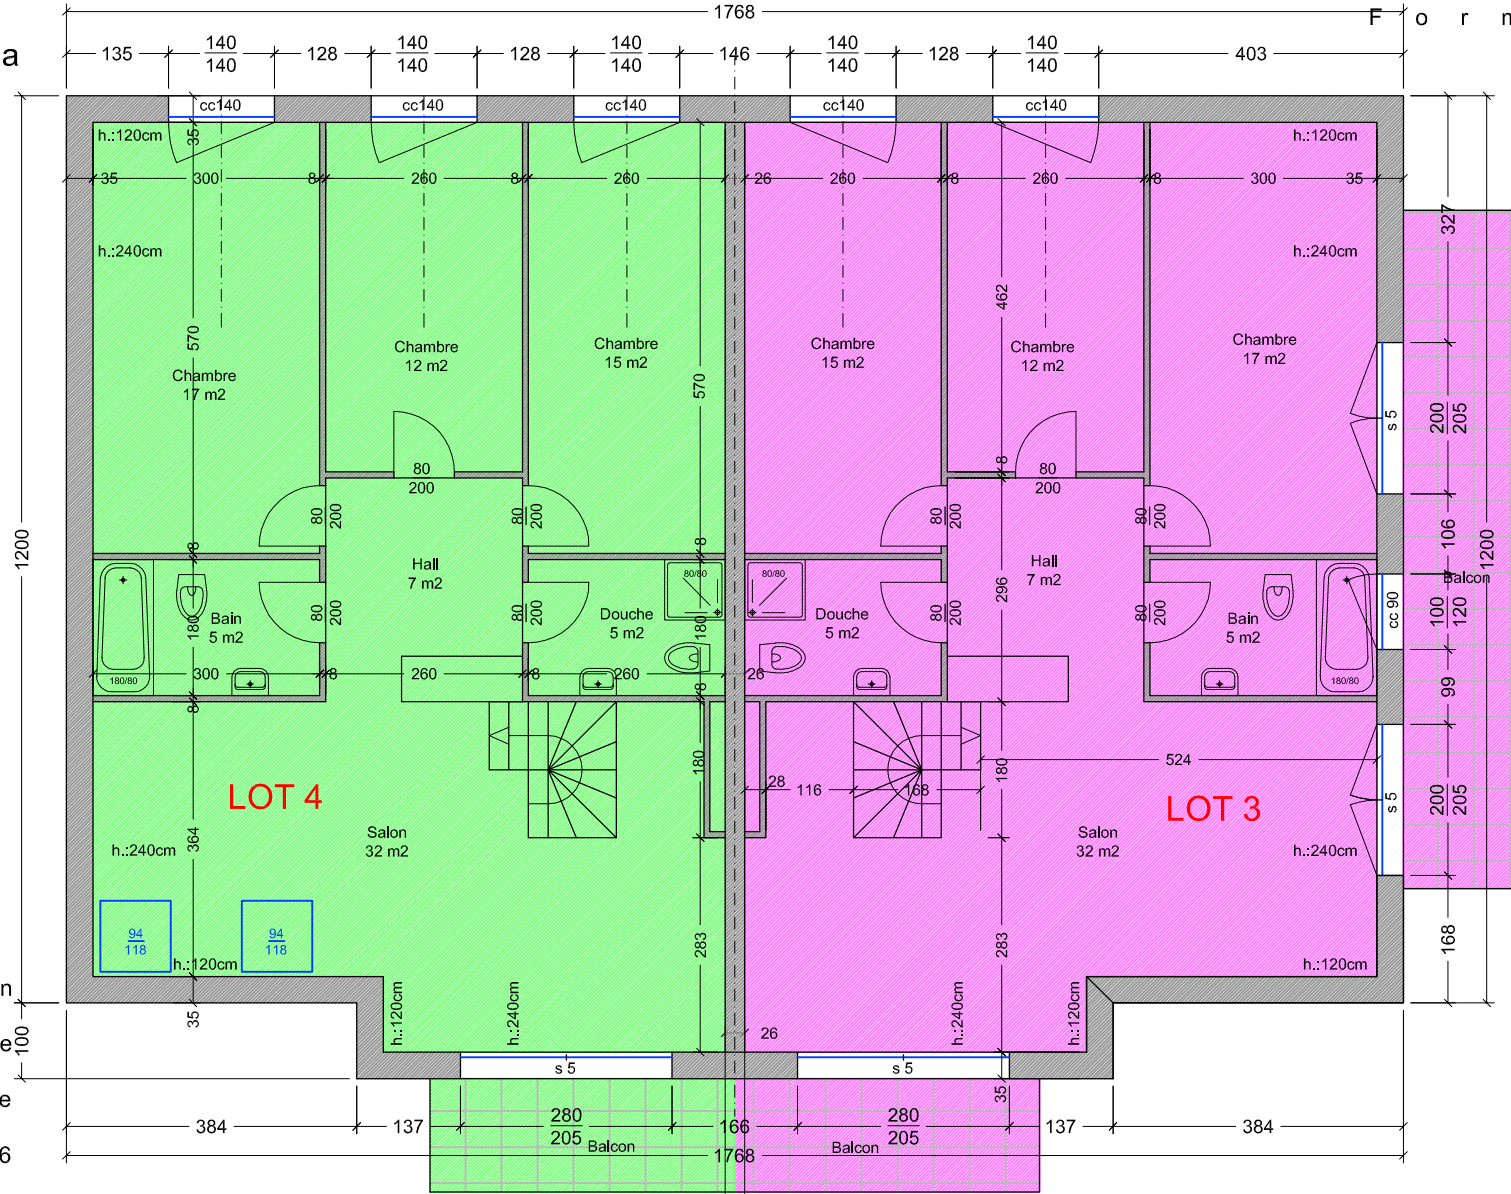

4 x 5 1/2 pcs

d u p l e x

Reverolle 229

C a n o b a t s a

C o m b l e s

E c h e l l e 1 : 1 0 0

D a t e : 0 1 . 1 0 . 2 0 1 4

F o r m a t : A 4