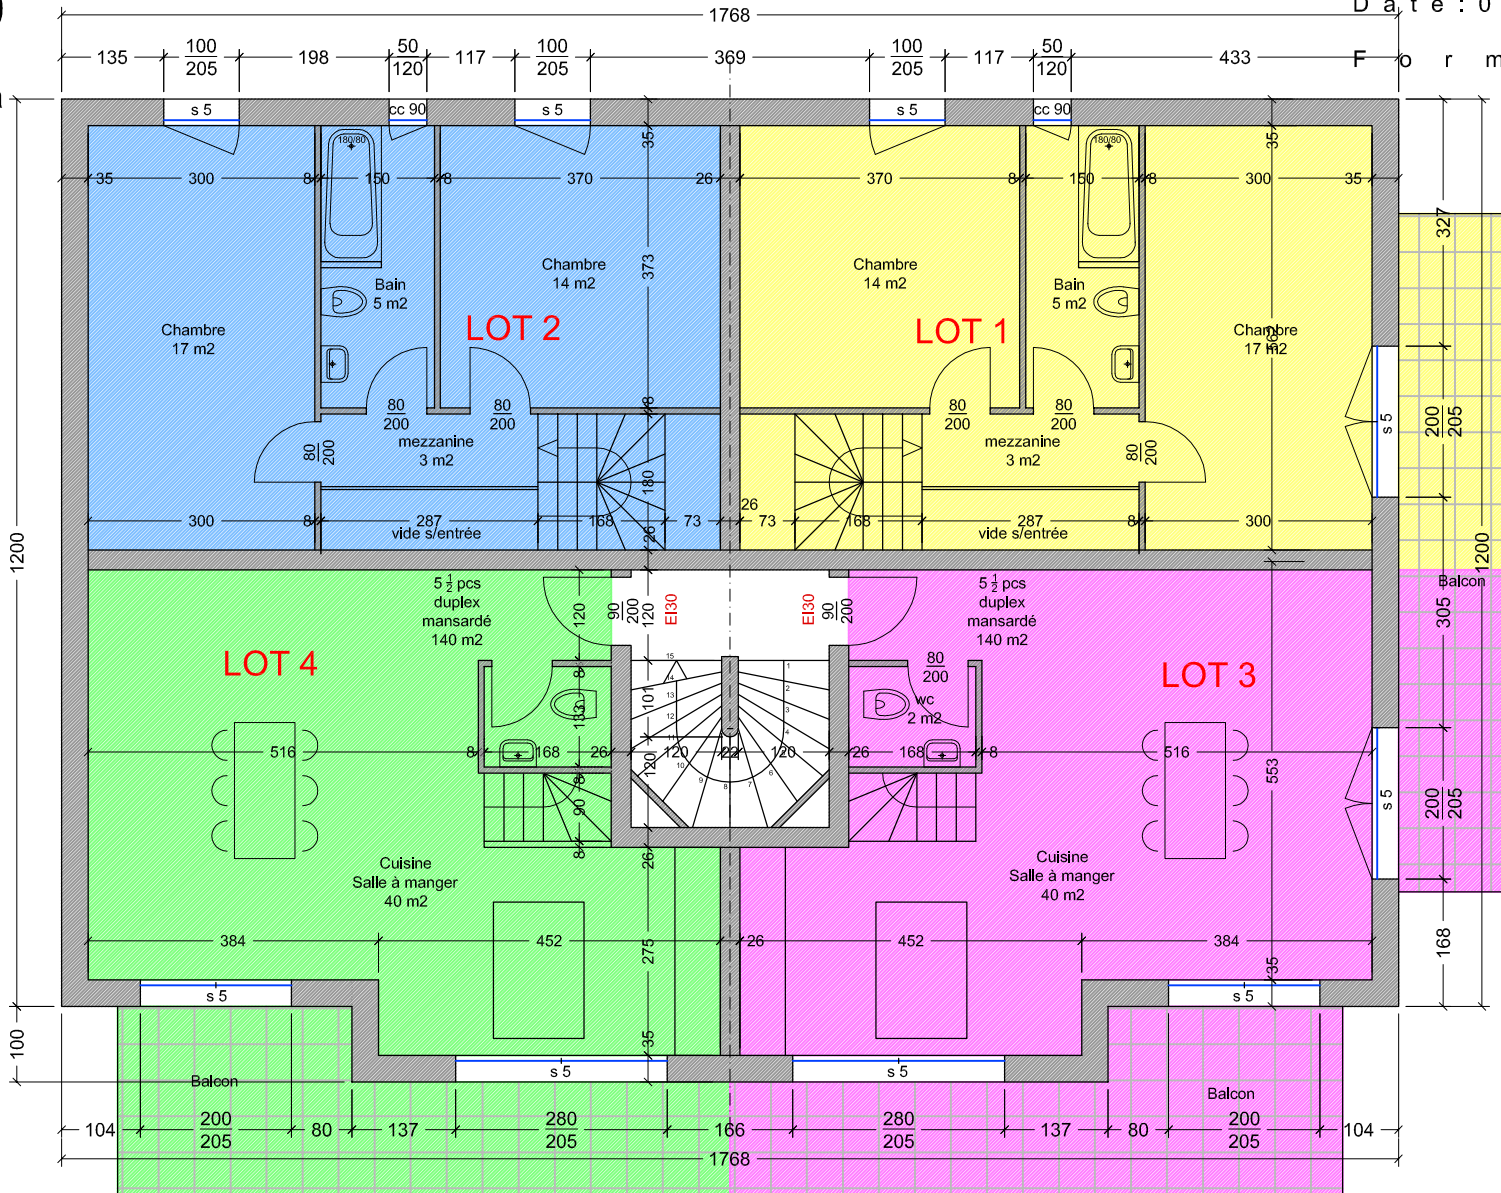

4 x 5 1/2 pcs

duplex

Reverolle 229

Canobat sa

E t a g e

Echelle 1 : 100

Date : 01.10.2014

Format : A 4