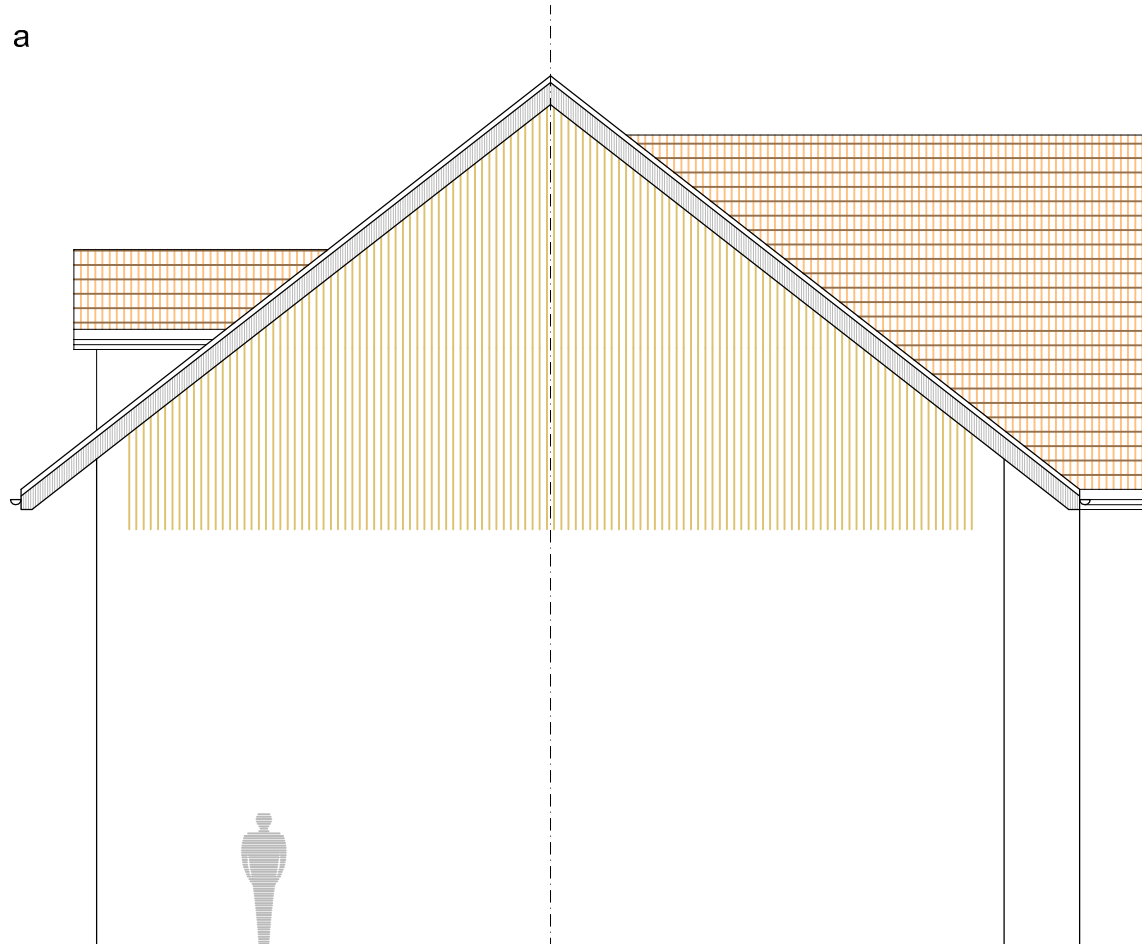

4 x 5 $\frac{1}{2}$ p c s

d u p l e x

Reverolle 229

C a n o b a t s a

n o r d - o u e s t

E c h e l l e 1 : 1 0 0

D a t e : 0 1 . 1 0 . 2 0 1 4

F o r m a t : A 4

Faite +11m55

Corniche +6m10

Combles +5m55

Etage +2m77

Rez-de-chaussée ±0.00 = 575.80

Sous-sol -2m77

Didier Conti RéCréation

Atelier en Architecture