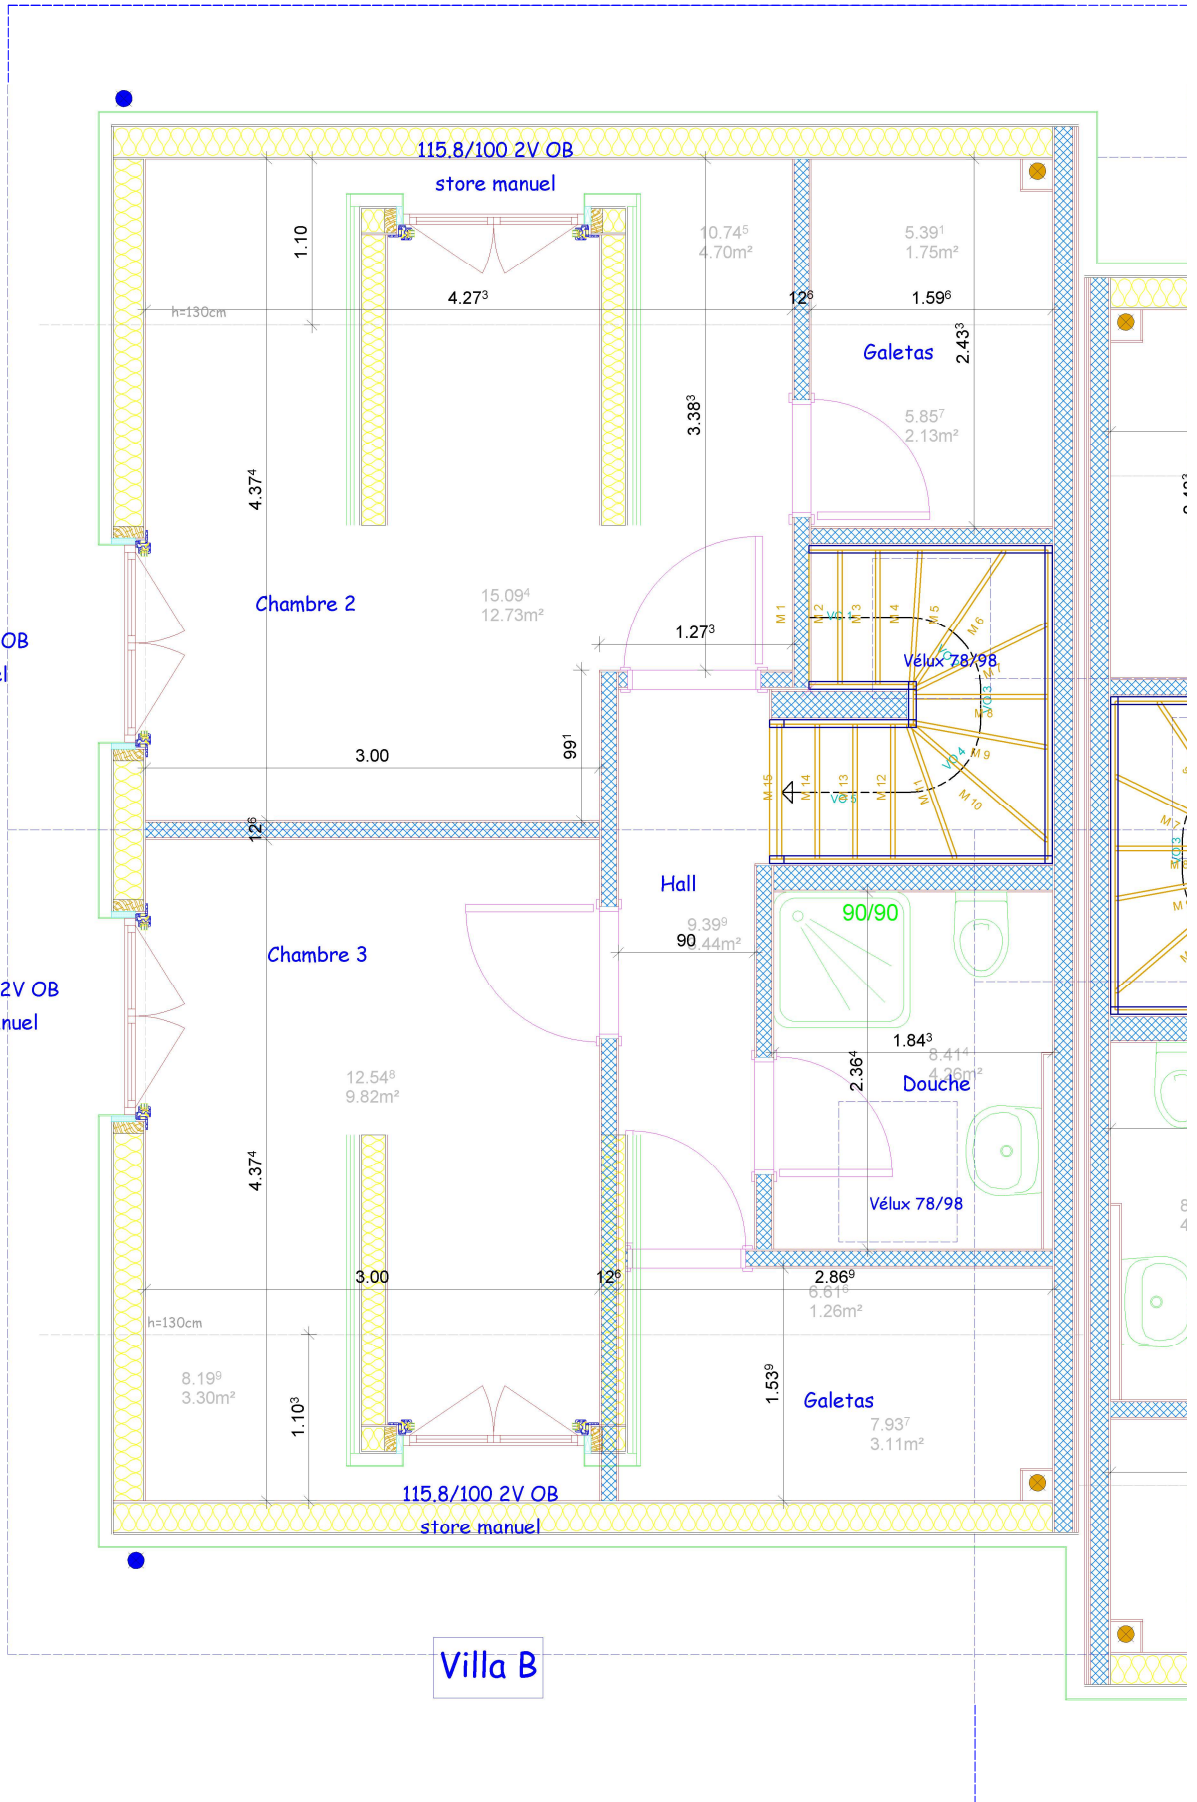

126.4/100 2V OB
store manuel

126.4/100 2V OB
store manuel

Villa B