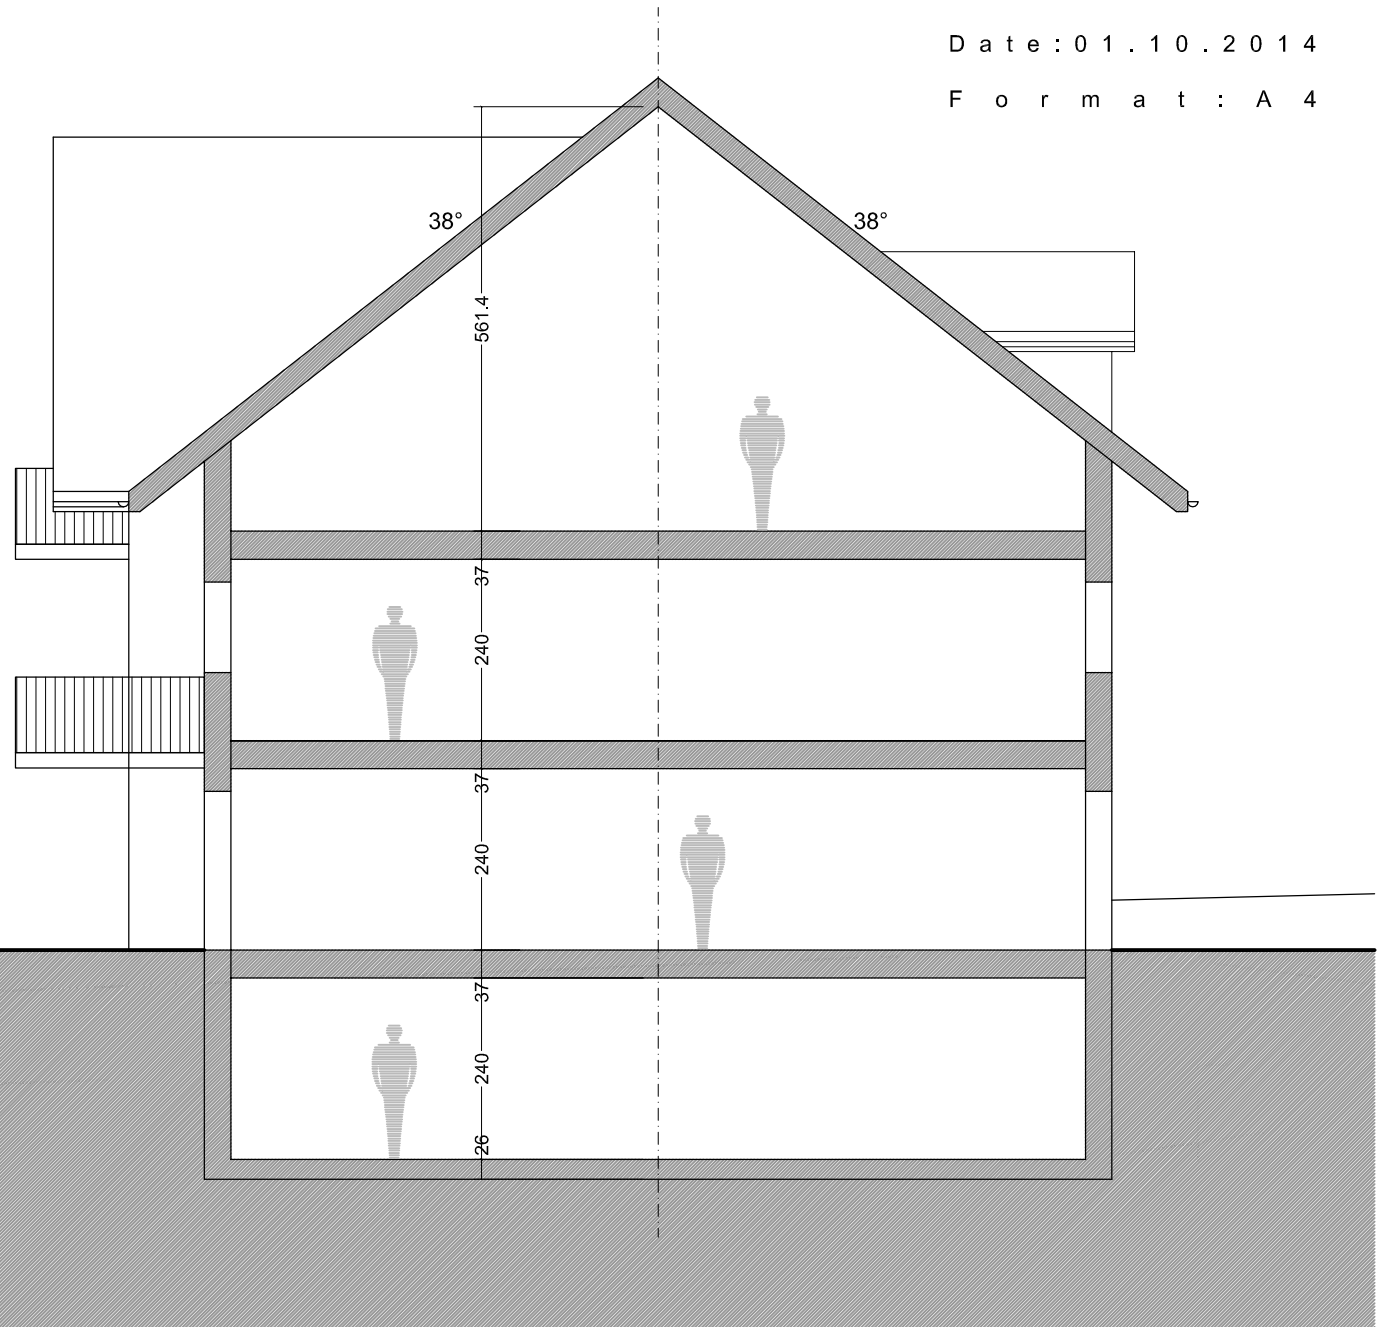

4 x 5  $\frac{1}{2}$  pcs

d u p l e x

Reverolle 229 Faite +11m55

C a n o b a t s a

c o u p e

E c h e l l e 1 : 1 0 0

D a t e : 0 1 . 1 0 . 2 0 1 4

F o r m a t : A 4

Corniche +6m10

Combles +5m55

Etage +2m77

Rez-de-chaussée ±0.00 = 575.80

Sous-sol -2m77

Didier Conti RéCréation

Atelier en Architecture

Cp 307-1001 Lausanne