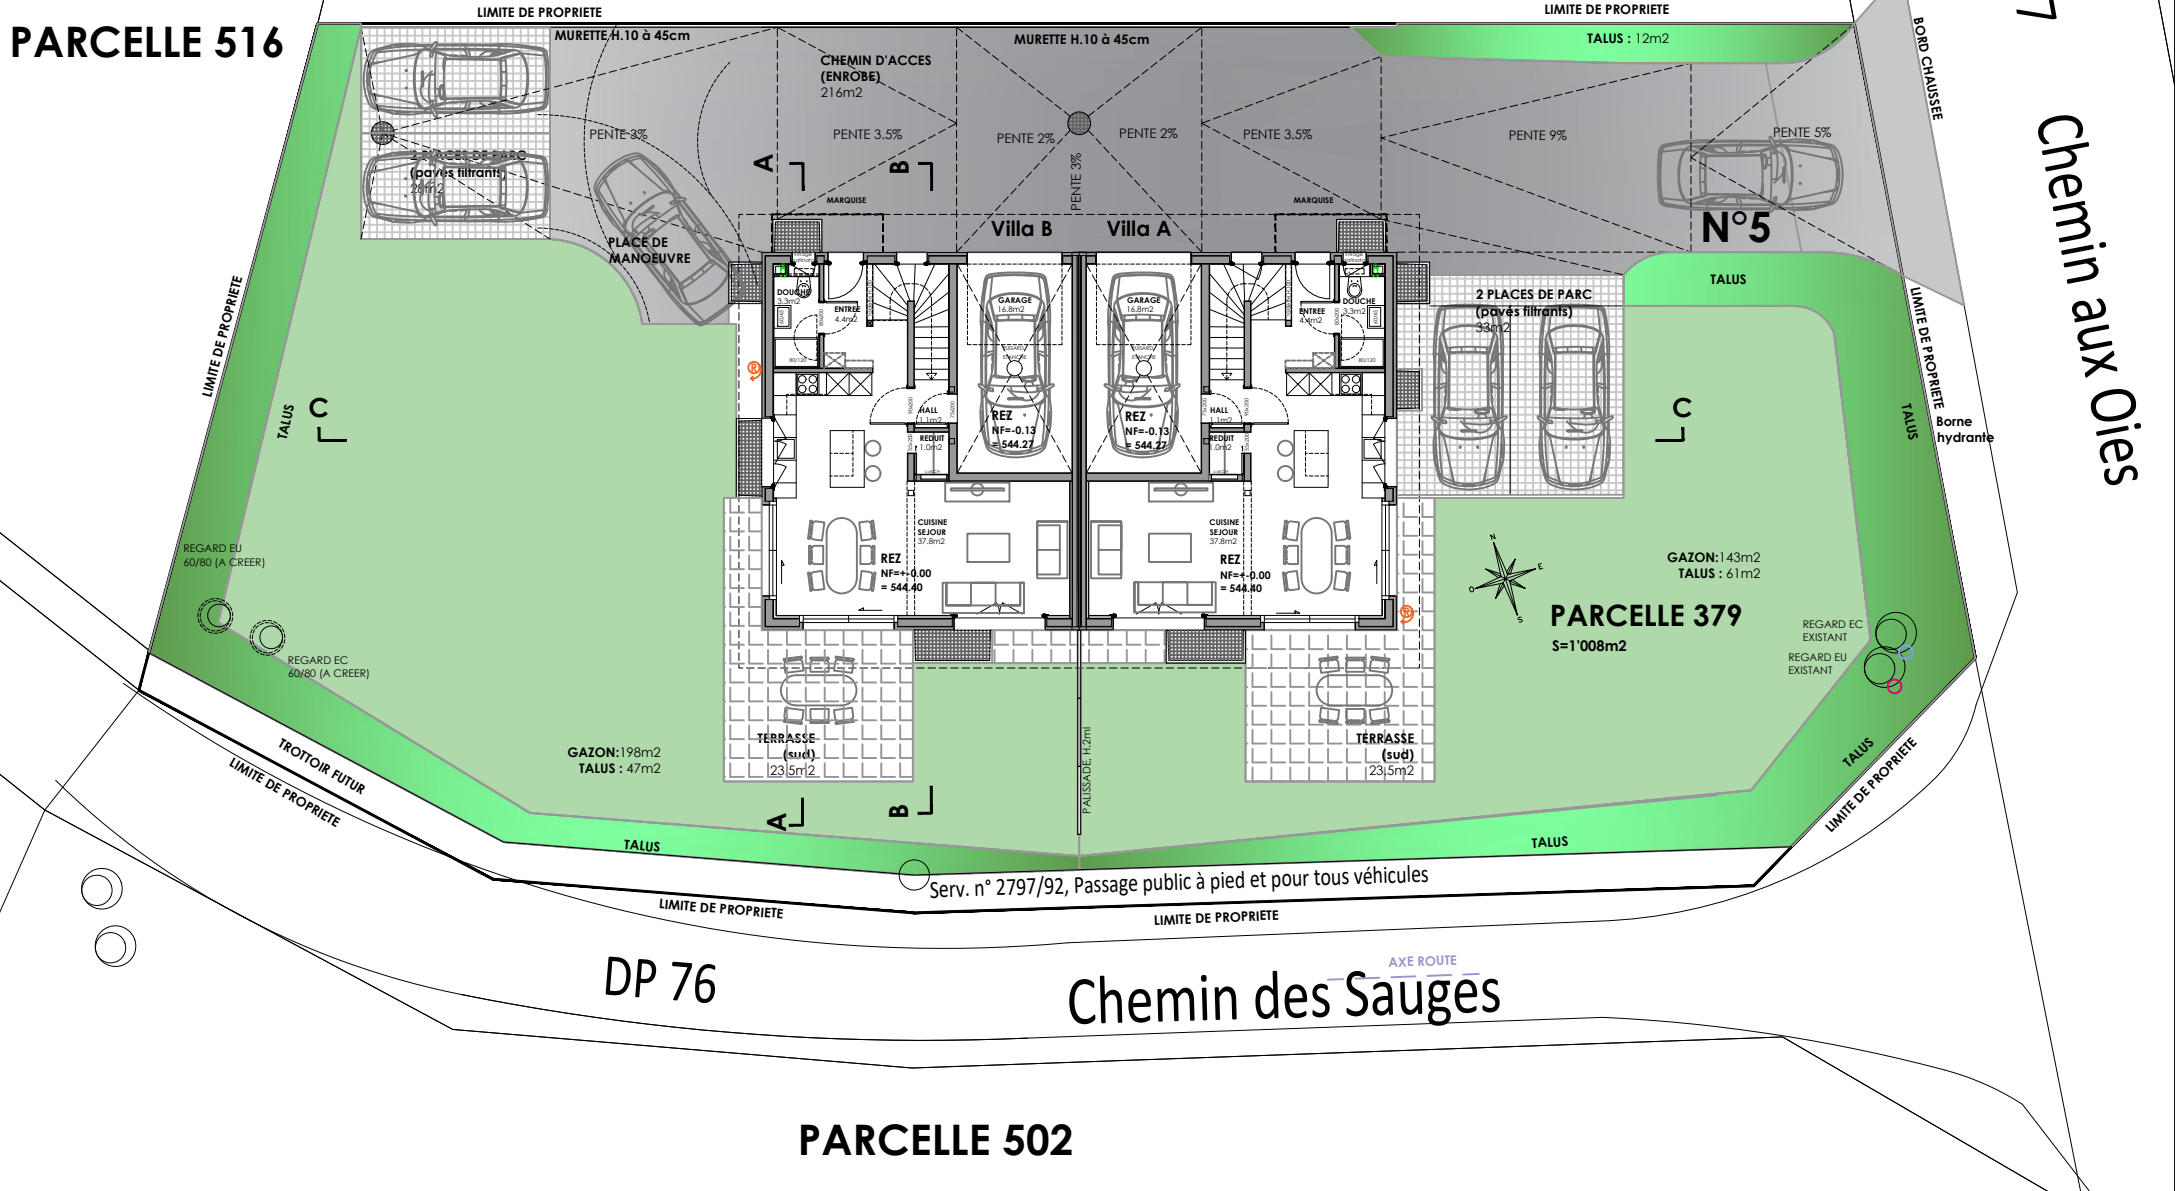

Moulinet PARCELLE 33

PARCELLE 516

SITUATION		villa A+B	
ADRESSE: Chemin aux Oies 5 1405 Pomy			
		DATE: 2022-12-02	Rue de la Chapelle 1 • CH-1037 Etagnières T. 021 / 732 24 64 • F. 021 / 732 24 65 • M. 079 / 467 29 61 info@atelierdevaud.ch • www.atelierdevaud.ch