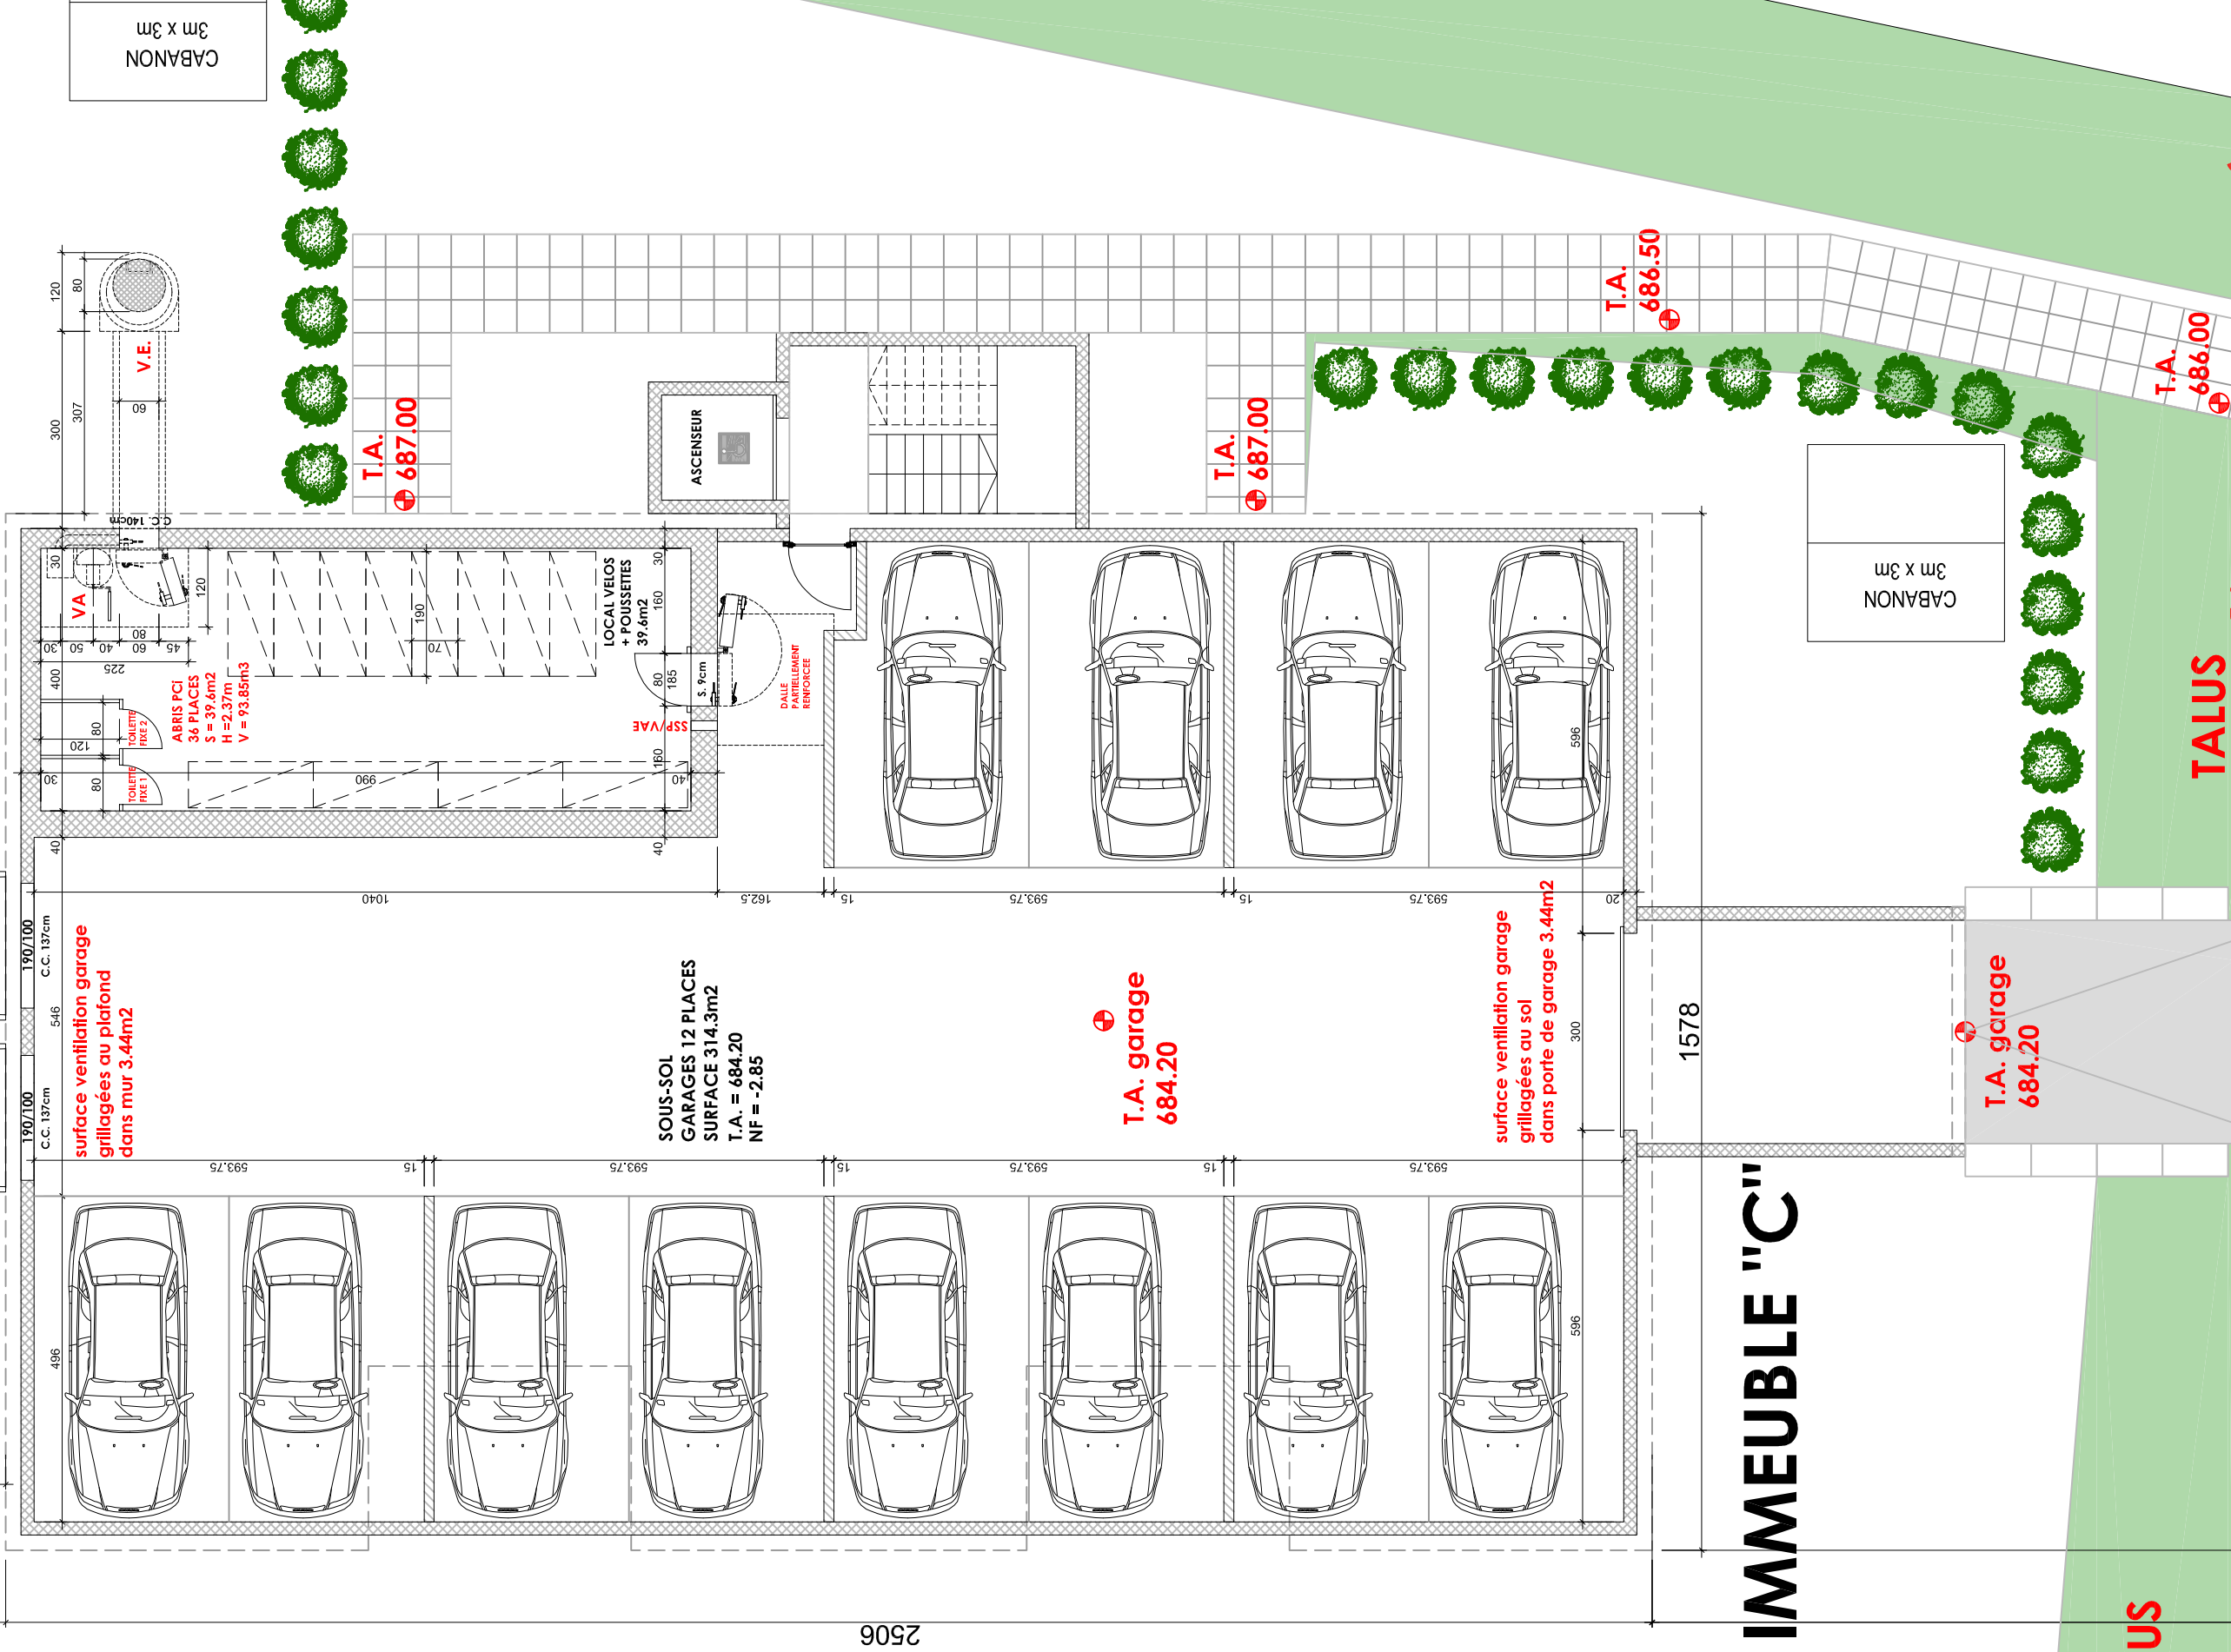

800

1578

1178

400

SDL 210/80cm
h. 200cm

SDL 210/80cm
h. 200cm

CABANON
3m x 3m

CABANON
3m x 3m

T.A.
687.00

T.A.
687.00

T.A.
687.00

T.A.
687.00

IMMEUBLE "C"

T.A. garage
684.20

T.A.
686.50

T.A.
686.00

TALUS

TALUS

TALUS