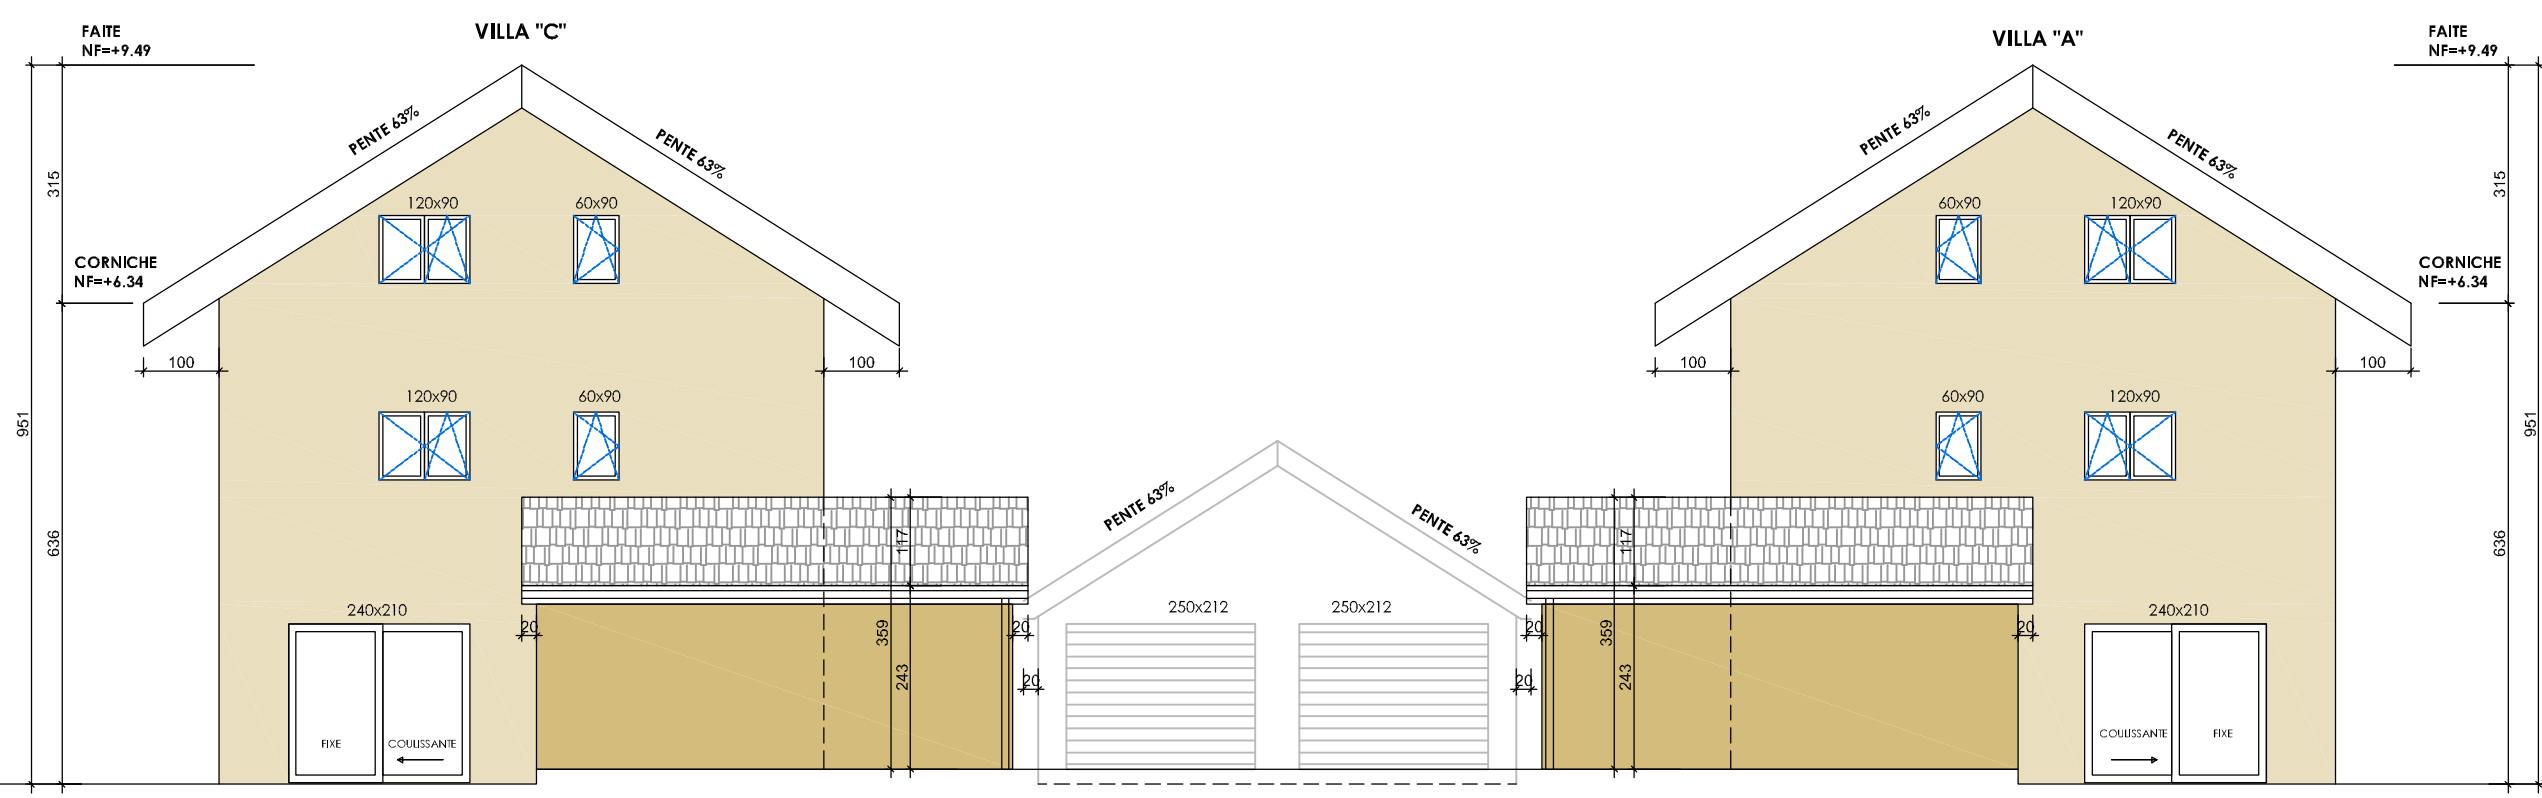

Façade Sud

ECHELLE: 1-200

Route de Vuillierens
Limite de propriété

Façade Sud

Parcelle 446

Limite de propriété

Façade Est (jardin)

Limite de propriété

Parcelle 411

Parcelle 411

Limite de propriété

Façade Ouest (cour intérieur)

Limite de propriété

Parcelle 446

Parcelle 446

Limite de propriété

Façade Est (cour intérieur)

Limite de propriété

Parcelle 411

Parcelle 411

Limite de propriété

Façade Ouest (jardin)

Limite de propriété

Parcelle 446