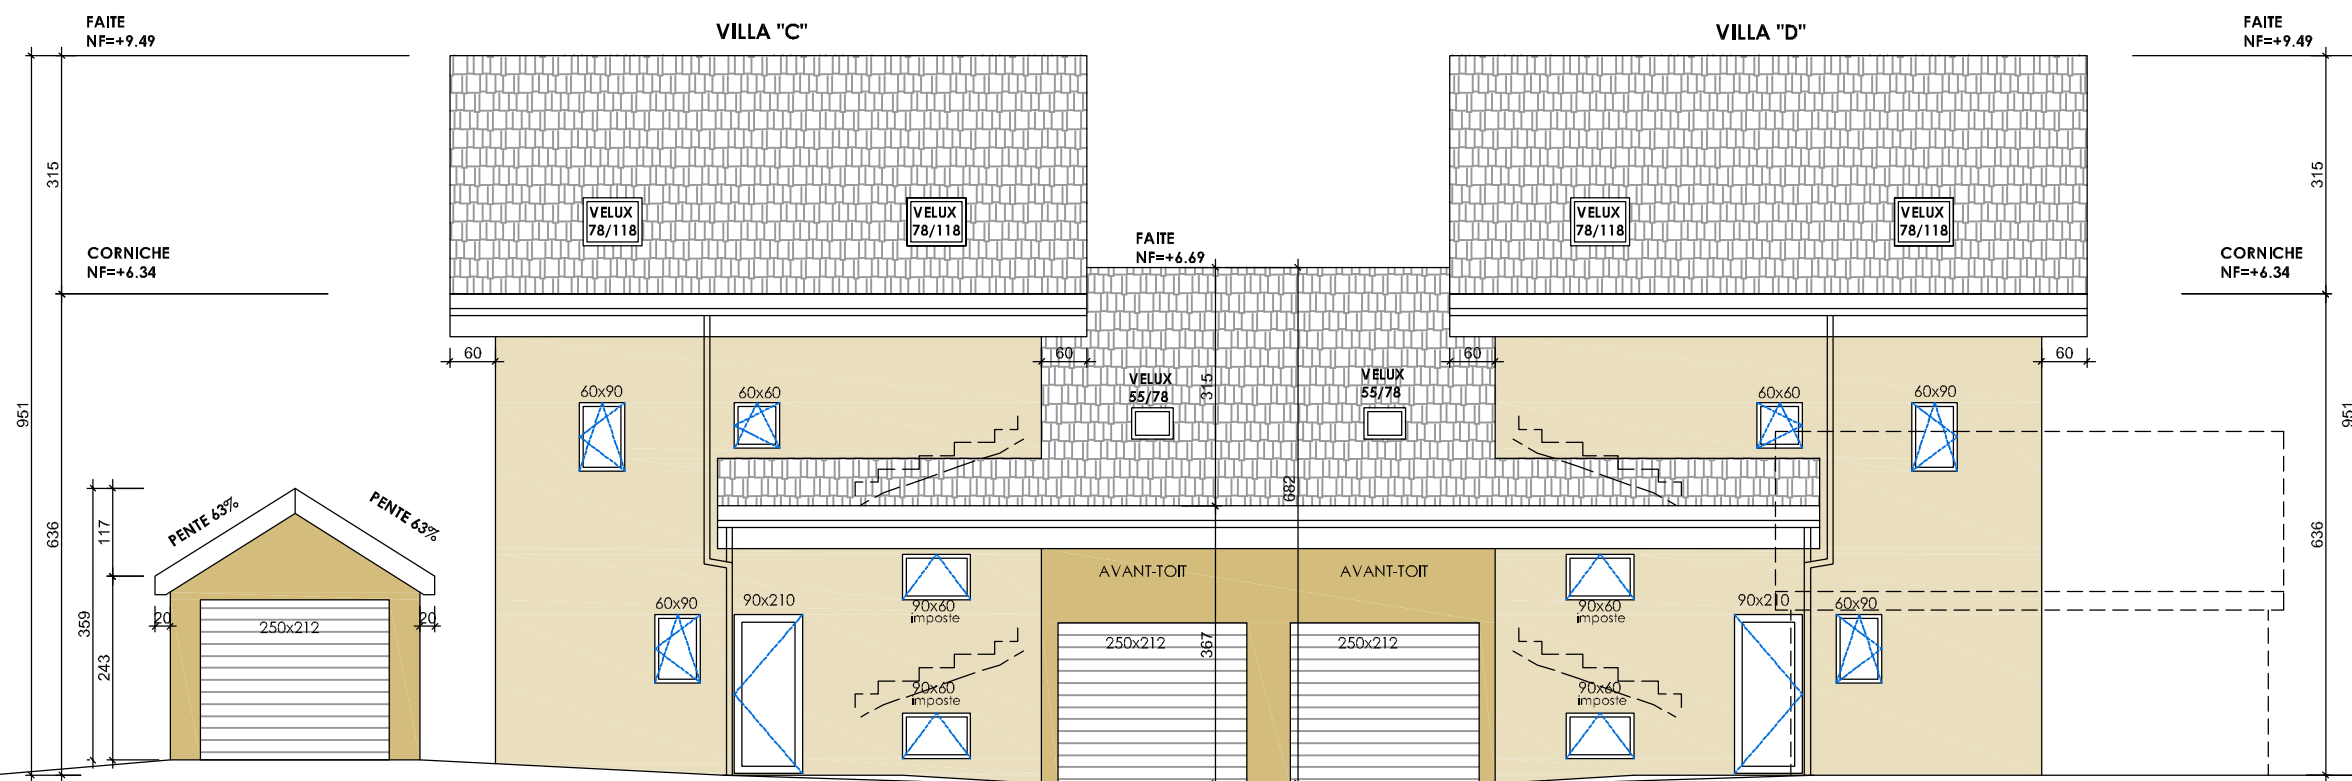

Façade Sud

ECHELLE: 1-200

Route de Vuillierens
Limite de propriété

Façade Sud

Parcelle 446

Limite de propriété

Façade Est (jardin)

Limite de propriété

Parcelle 411

Parcelle 411

Limite de propriété

Façade Ouest (cour intérieur)

Limite de propriété

Parcelle 446

Parcelle 446

Limite de propriété

Façade Est (cour intérieur)

Limite de propriété

Parcelle 411

Parcelle 411

Limite de propriété

Façade Ouest (jardin)

Limite de propriété

Parcelle 446