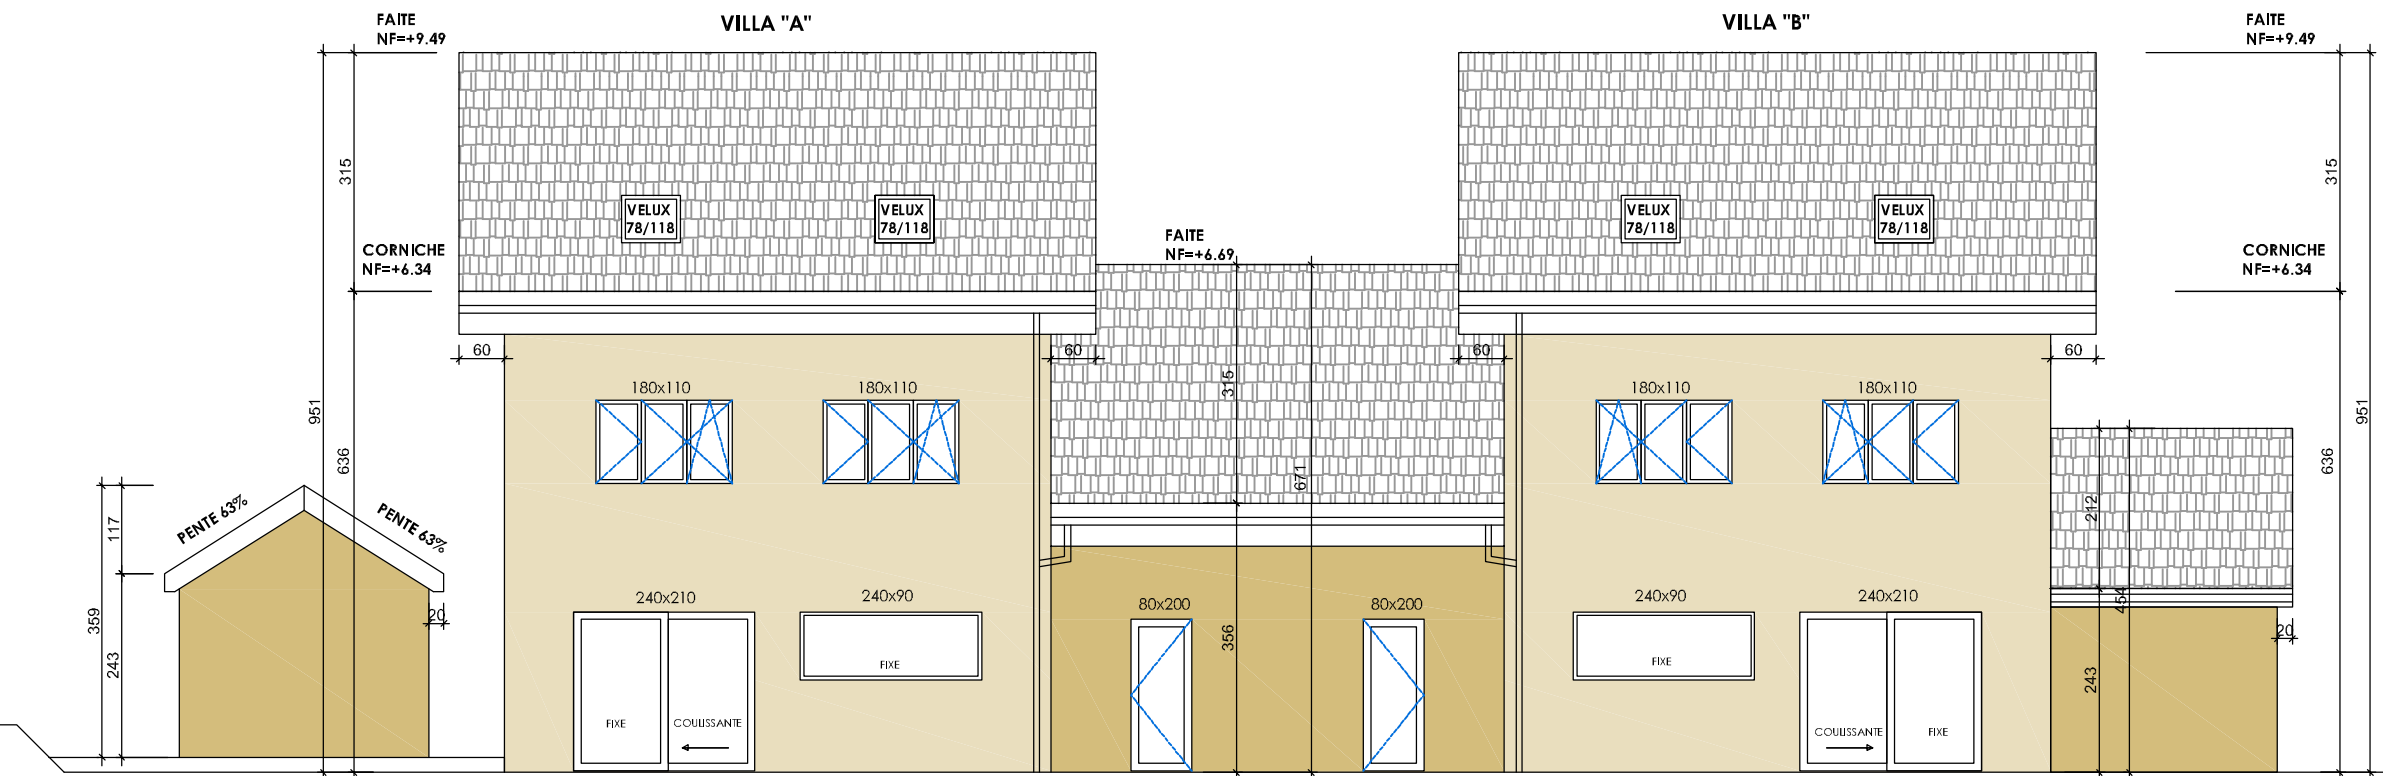

Façade Sud

ECHELLE: 1-200

Route de Vuillierens
Limite de propriété

Façade Sud

Parcelle 446

Limite de propriété

Façade Est (jardin)

Limite de propriété

Parcelle 411

Parcelle 411

Limite de propriété

Façade Ouest (cour intérieur)

Limite de propriété

Parcelle 446

Parcelle 446

Limite de propriété

Façade Est (cour intérieur)

Limite de propriété

Parcelle 411

Parcelle 411

Limite de propriété

Façade Ouest (jardin)

Limite de propriété

Parcelle 446