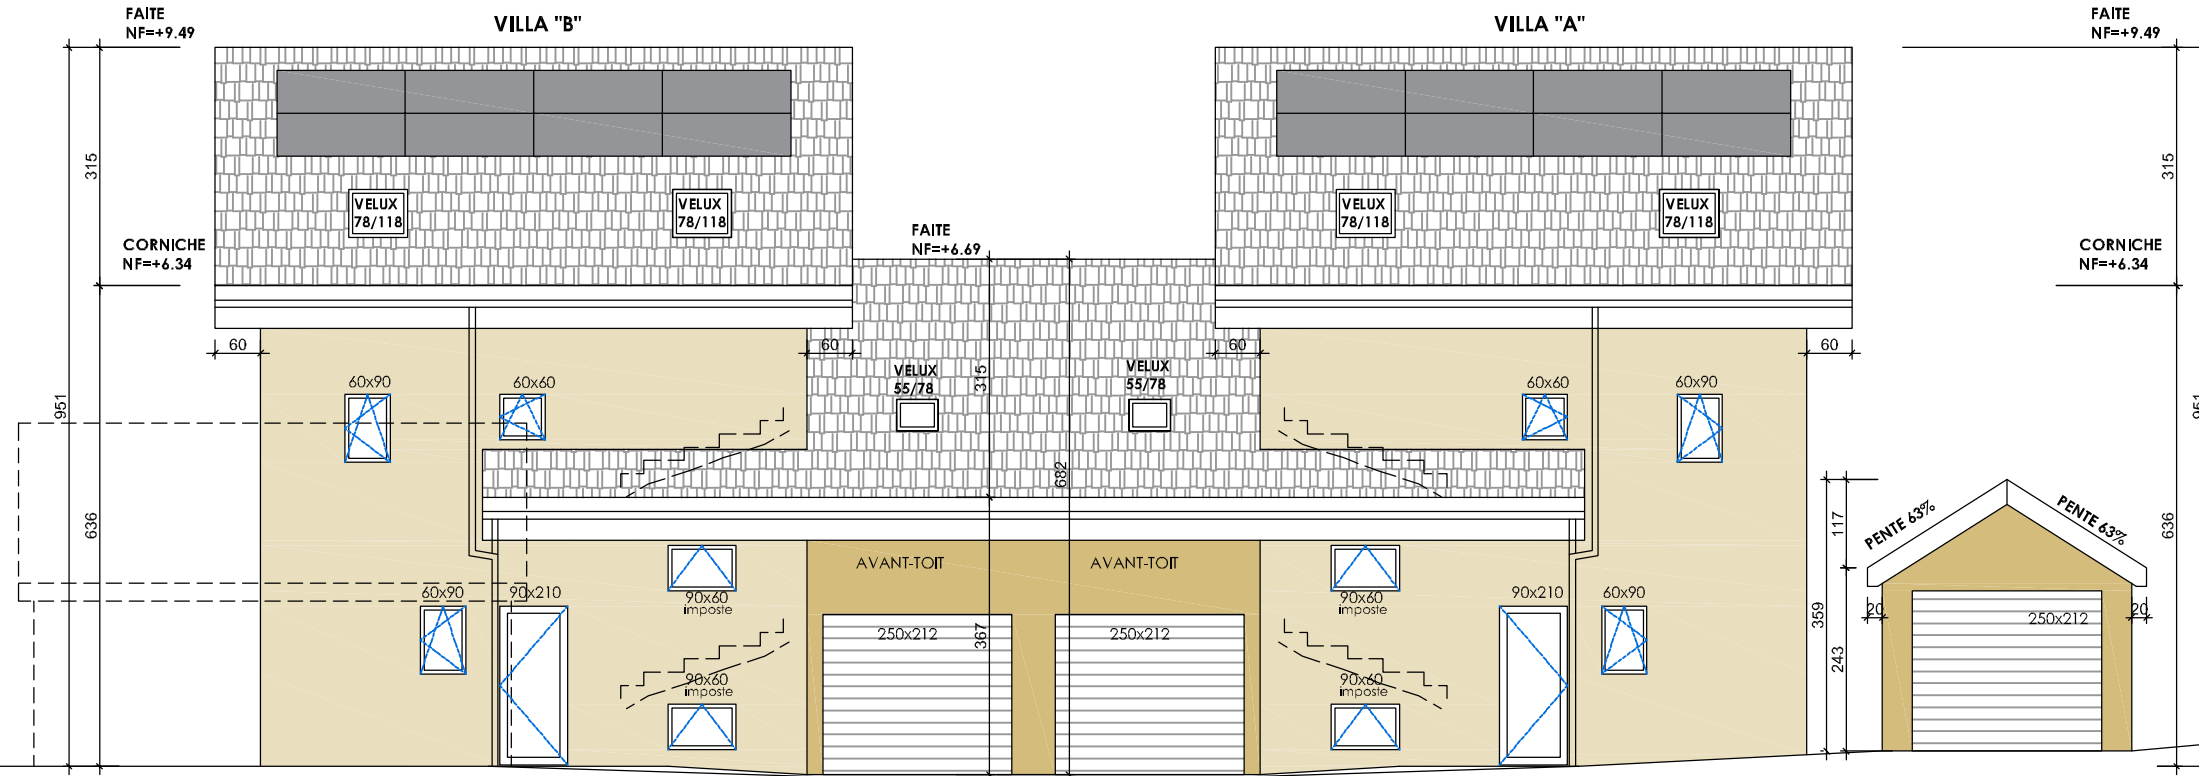

Façade Sud

ECHELLE: 1-200

Route de Vuillierens
Limite de propriété

Façade Sud

Parcelle 446

Limite de propriété

Façade Est (jardin)

Limite de propriété

Parcelle 411

Parcelle 411

Limite de propriété

Façade Ouest (cour intérieur)

Limite de propriété

Parcelle 446

Parcelle 446

Limite de propriété

Façade Est (cour intérieur)

Limite de propriété

Parcelle 411

Parcelle 411

Limite de propriété

Façade Ouest (jardin)

Limite de propriété

Parcelle 446