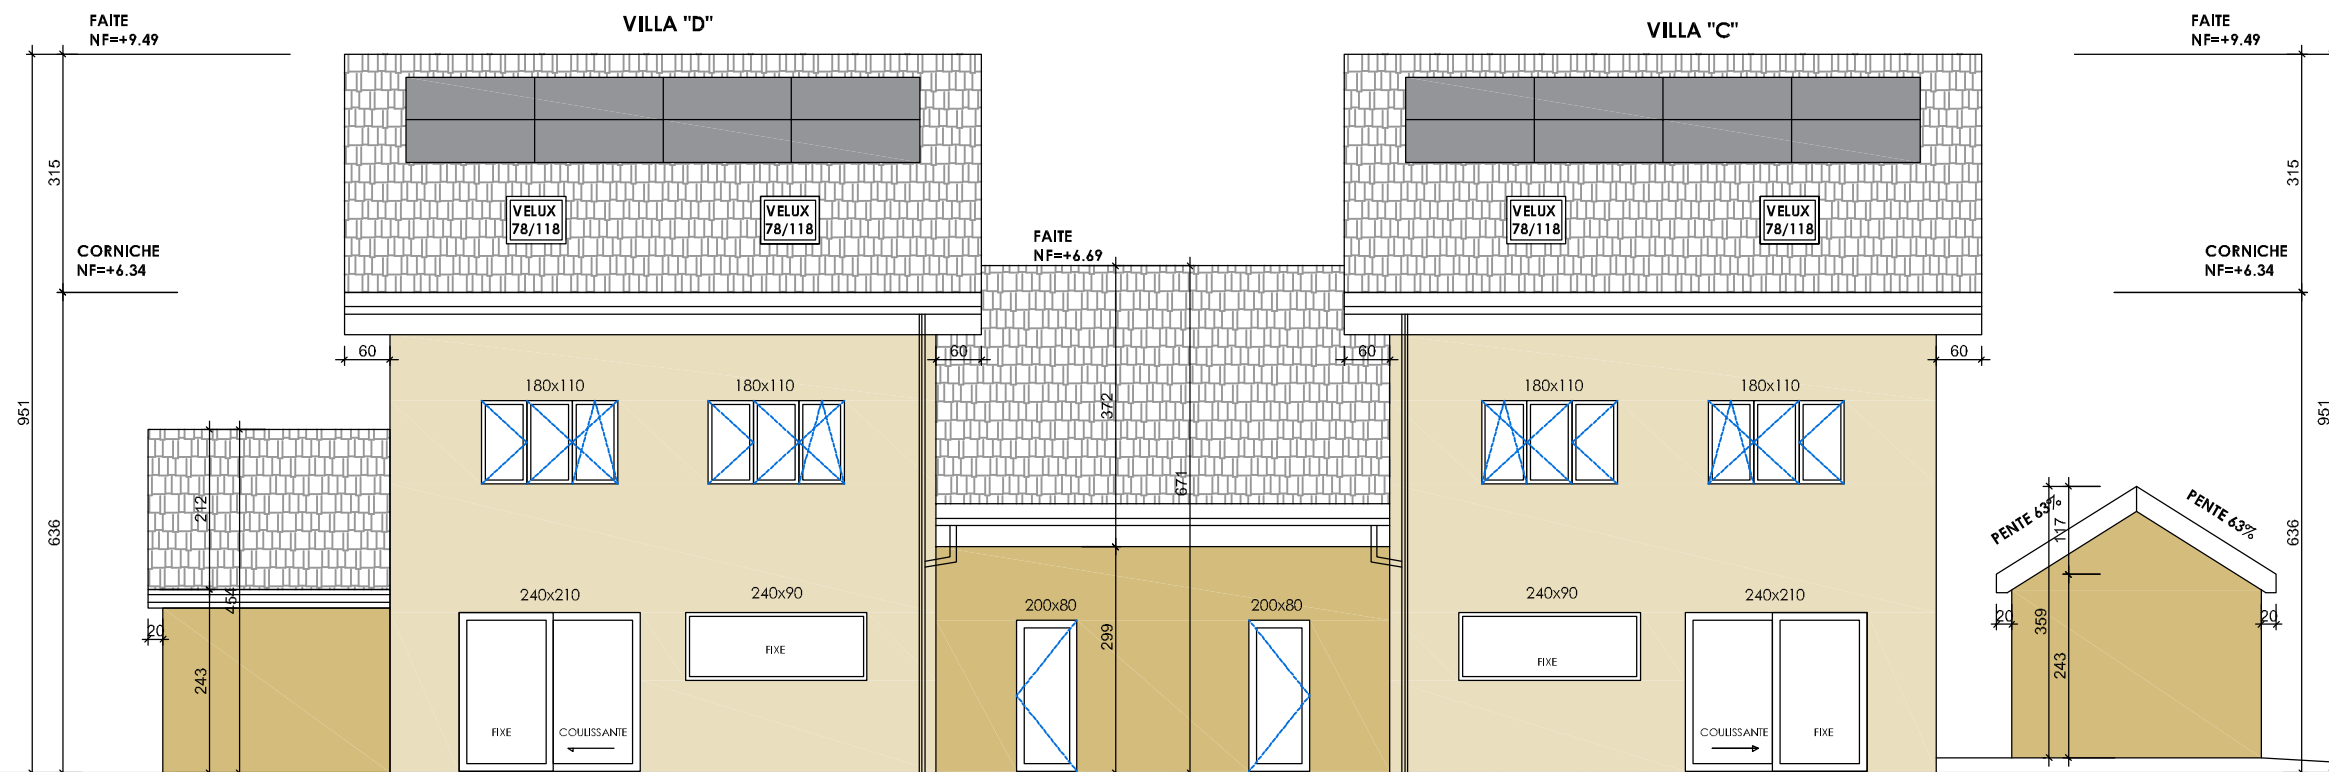

Façade Sud

ECHELLE: 1-200

Route de Vuillierens
Limite de propriété

Façade Sud

Parcelle 446

Limite de propriété

Façade Est (jardin)

Limite de propriété

Parcelle 411

Parcelle 411

Limite de propriété

Façade Ouest (cour intérieur)

Limite de propriété

Parcelle 446

Parcelle 446

Limite de propriété

Façade Est (cour intérieur)

Limite de propriété

Parcelle 411

Parcelle 411

Limite de propriété

Façade Ouest (jardin)

Limite de propriété

Parcelle 446