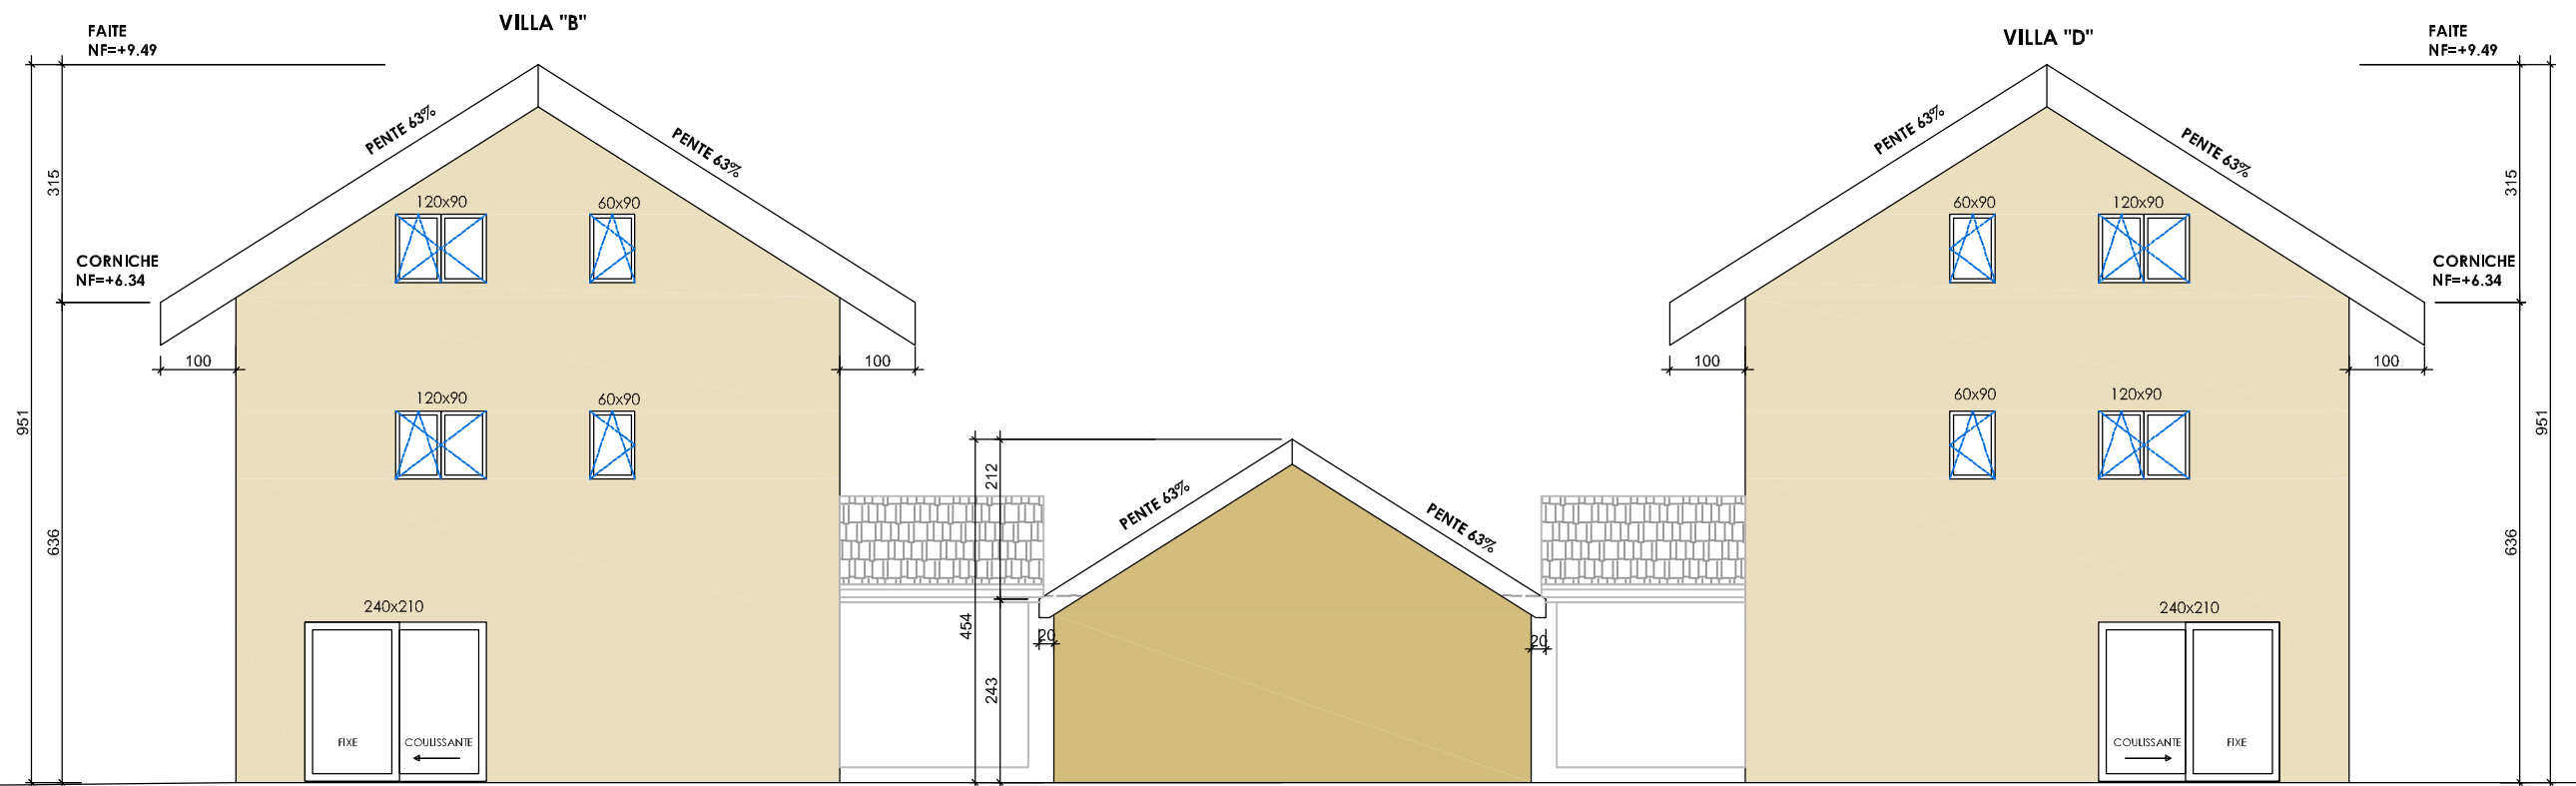

Façade Sud

ECHELLE: 1-200

Route de Vuillierens
Limite de propriété

Façade Sud

Parcelle 446

Limite de propriété

Façade Est (jardin)

Limite de propriété

Parcelle 411

Parcelle 411

Limite de propriété

Façade Ouest (cour intérieur)

Limite de propriété

Parcelle 446

Parcelle 446

Limite de propriété

Façade Est (cour intérieur)

Limite de propriété

Parcelle 411

Parcelle 411

Limite de propriété

Façade Ouest (jardin)

Limite de propriété

Parcelle 446